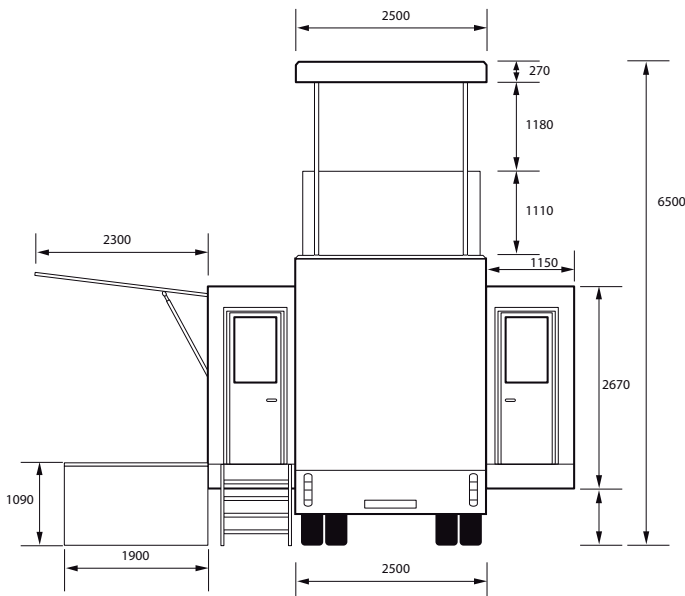

PODIUM Kenworth T2000

Ce véhicule a été entièrement conçu par Podiocom sur une base Kenworth. Il est équipé de 2 tiroirs latéraux hydrauliques qui offrent une largeur intérieure de 4,50 m. À l'intérieur, un bar salon climatisé, avec écran LED, au-dessus duquel se dresse une terrasse couverte également hydraulique. L'ensemble est complété par un grand podium de 14 m², équipé d'une sonorisation de 2000 Watts.

PODIUM KENWORTH T2000

FICHE TECHNIQUE

VÉHICULE : KENWORTH T2000 • 436 CV

DIMENSIONS : Longueur : 12000 mm
 Largeur fermée : 2500 mm
 Largeur ouverte avec podium : 6600 mm

POIDS : 21 T

ÉQUIPEMENTS :

Accueil clients, bar, salon, climatisation, écran LED, parabole satellite recherche automatique, sonorisation 2000 W.

Tiroirs hydrauliques latéraux, podium de 14 m² + terrasse hydraulique accès par escalier intérieur.