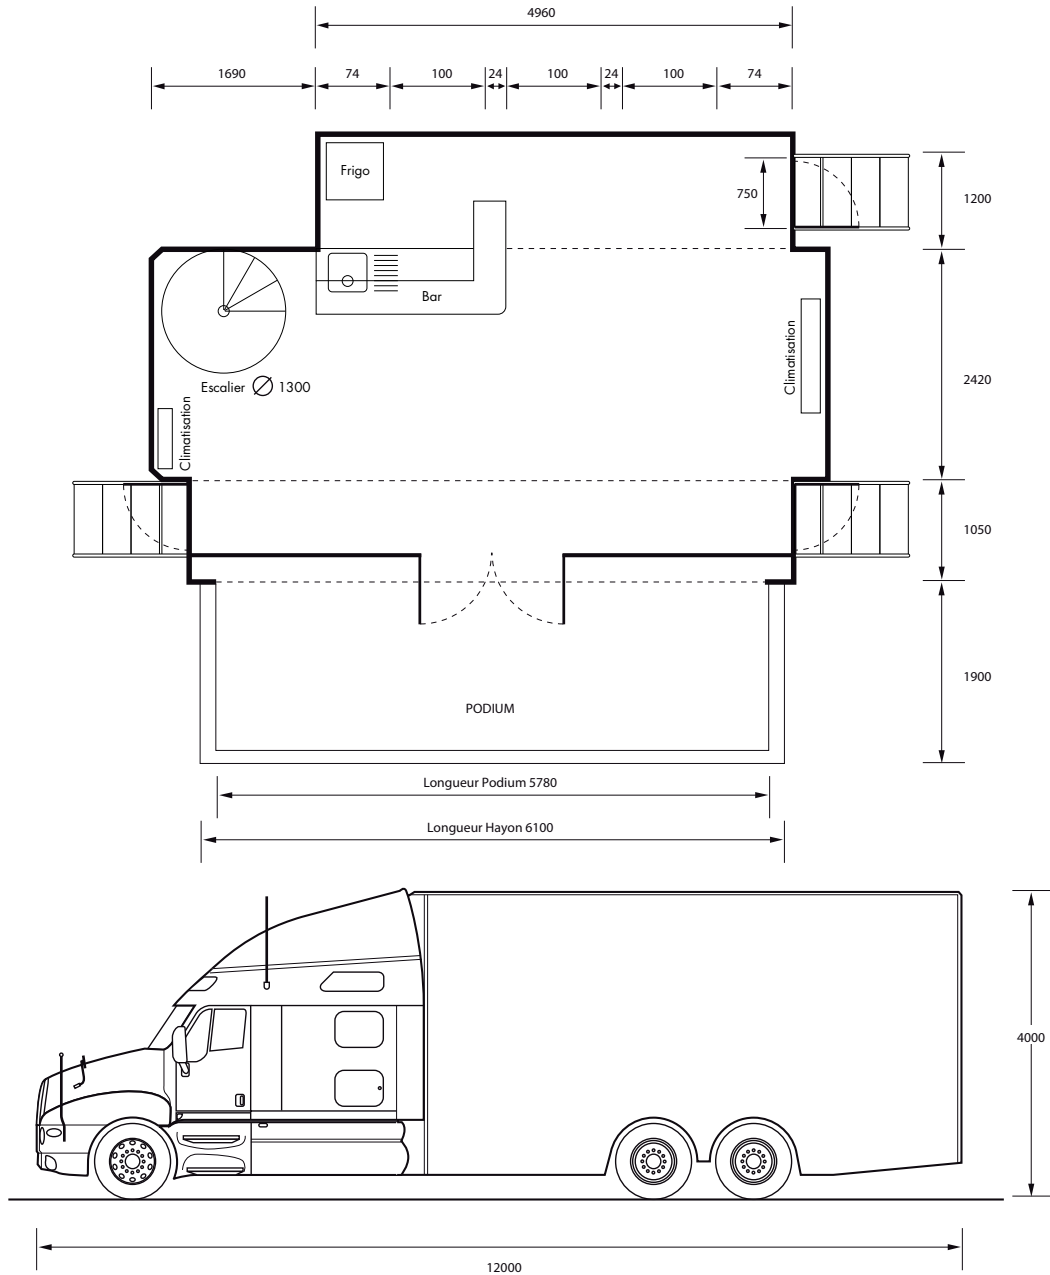

PODIUM Kenworth T2000

Ce véhicule a été entièrement conçu par Podiocom sur une base Kenworth. Il est équipé de 2 tiroirs latéraux hydrauliques qui offrent une largeur intérieure de 4,50 m. À l'intérieur, un bar salon climatisé, avec écran LED, au-dessus duquel se dresse une terrasse couverte également hydraulique. L'ensemble est complété par un grand podium de 14 m², équipé d'une sonorisation de 2000 Watts.

PODIUM KENWORTH T2000

FICHE TECHNIQUE

VÉHICULE : KENWORTH T2000 • 436 CV

DIMENSIONS : Longueur : 12000 mm
 Largeur fermée : 2500 mm
 Largeur ouverte avec podium : 6600 mm

POIDS : 21 T

ÉQUIPEMENTS :

Accueil clients, bar, salon, climatisation, écran LED, parabole satellite recherche automatique, sonorisation 2000 W.

Tiroirs hydrauliques latéraux, podium de 14 m² + terrasse hydraulique accès par escalier intérieur.