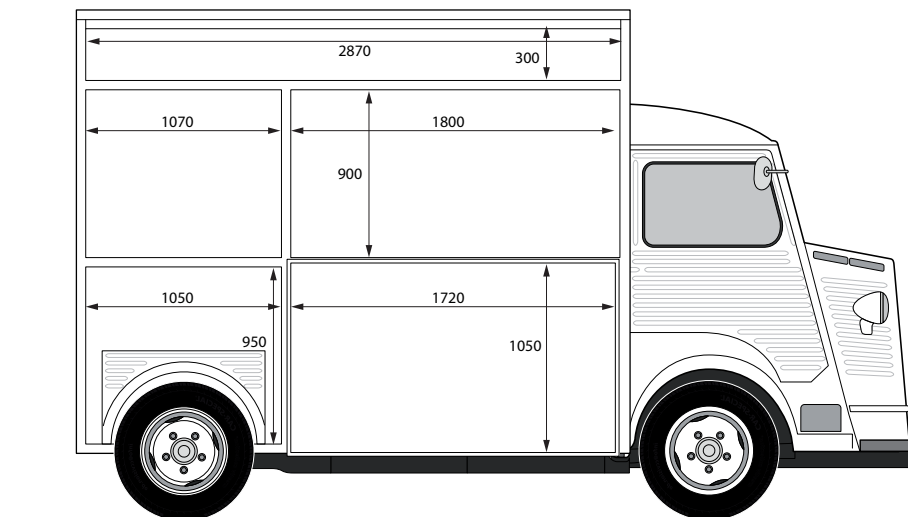

# REMORQUES HY

Ces remorques sont des répliques d'un véhicule ancien. Grâce à leur look vintage rétro, ils attirent la curiosité des passants.

Ils peuvent servir à faire de la distribution, de la dégustation ou de la présentation de produits avec son ouverture latérale.

# Remorque HY

## FICHE TECHNIQUE

**VÉHICULE :**  
Remorque HY factice

**DIMENSIONS :**  
Longueur : 4500 mm  
Largeur : 2300 mm  
Hauteur : 2700 mm

**POIDS :**  
800 kg

**ÉQUIPEMENTS :**  
Dispositif pouvant être aménagé à votre convenance.