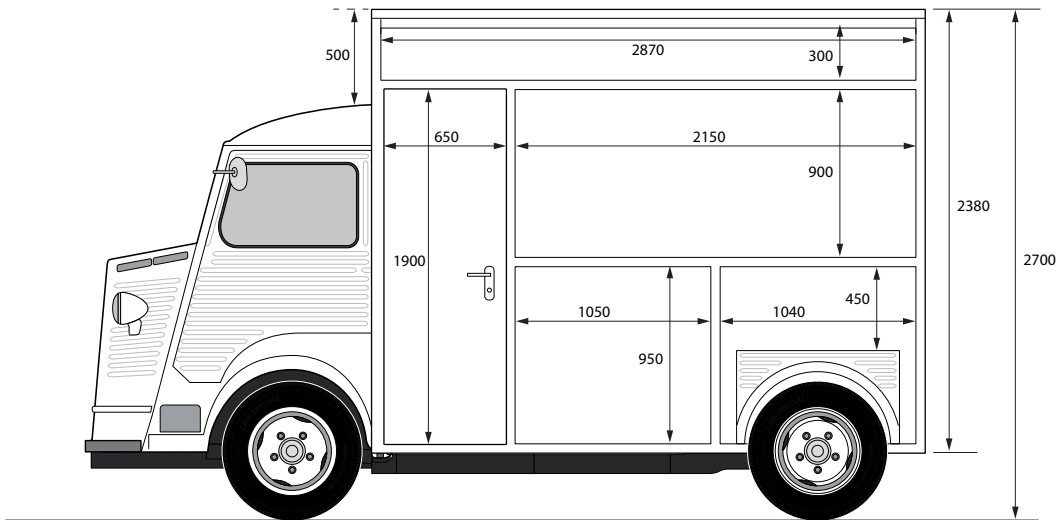

# REMORQUES HY

Ces remorques sont des répliques d'un véhicule ancien. Grâce à leur look vintage rétro, ils attirent la curiosité des passants.

Ils peuvent servir à faire de la distribution, de la dégustation ou de la présentation de produits avec son ouverture latérale.

# Remorque HY

## FICHE TECHNIQUE

**VÉHICULE :**  
Remorque HY factice

**DIMENSIONS :**  
Longueur : 4500 mm  
Largeur : 2300 mm  
Hauteur : 2700 mm

**POIDS :**  
800 kg

**ÉQUIPEMENTS :**  
Dispositif pouvant être aménagé à votre convenance.