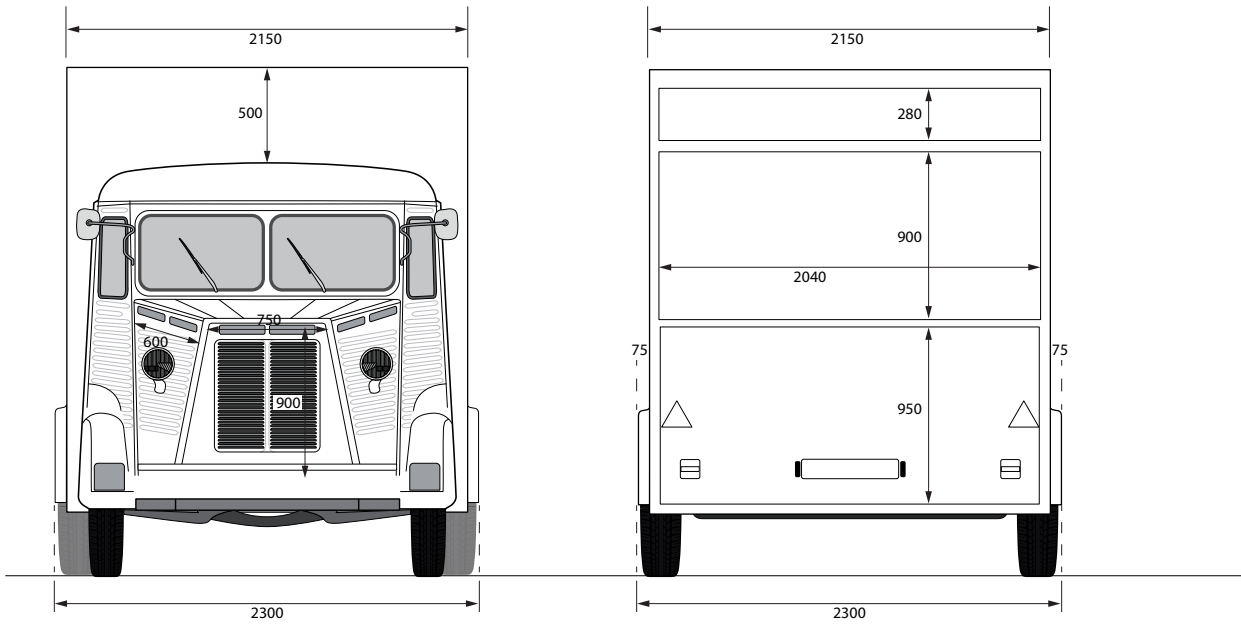

# REMORQUES HY

Ces remorques sont des répliques d'un véhicule ancien. Grâce à leur look vintage rétro, ils attirent la curiosité des passants.

Ils peuvent servir à faire de la distribution, de la dégustation ou de la présentation de produits avec son ouverture latérale.

## FICHE TECHNIQUE

**VÉHICULE :**  
Remorque HY factice

**DIMENSIONS :**  
Longueur : 4500 mm  
Largeur : 2300 mm  
Hauteur : 2700 mm

**POIDS :**  
800 kg

**ÉQUIPEMENTS :**  
Dispositif pouvant être aménagé à votre convenance.