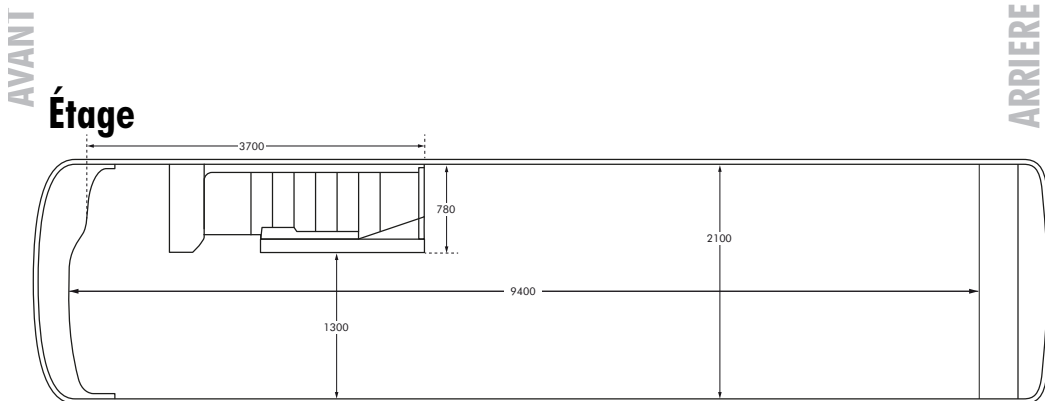

BUS ANGLAIS

Ce bus peut-être aménagé en accueil VIP ou en show-room.
Normes de pollution Euro6 hybride.

Bus anglais Wrightbus double étage

FICHE TECHNIQUE

VÉHICULE :

Bus Wrightbus B5LH RouteMaster
Hybride, double étage

DIMENSIONS :

Longueur : 10640 mm
Largeur : 2520 mm
Hauteur : 4390 mm

ÉQUIPEMENTS :

Climatisation réversible
Toilettes