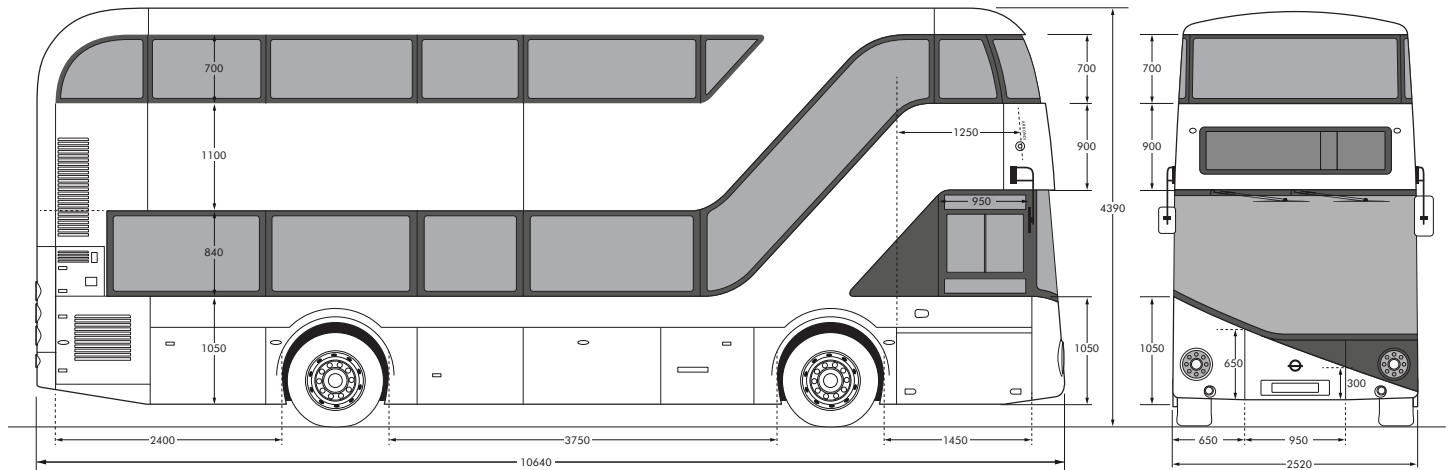

BUS ANGLAIS

Ce bus peut-être aménagé en accueil VIP ou en show-room.
Normes de pollution Euro6 hybride.

Bus anglais Wrightbus double étage

FICHE TECHNIQUE

VÉHICULE :

Bus Wrightbus B5LH RouteMaster
Hybride, double étage

DIMENSIONS :

Longueur : 10640 mm
Largeur : 2520 mm
Hauteur : 4390 mm

ÉQUIPEMENTS :

Climatisation réversible
Toilettes