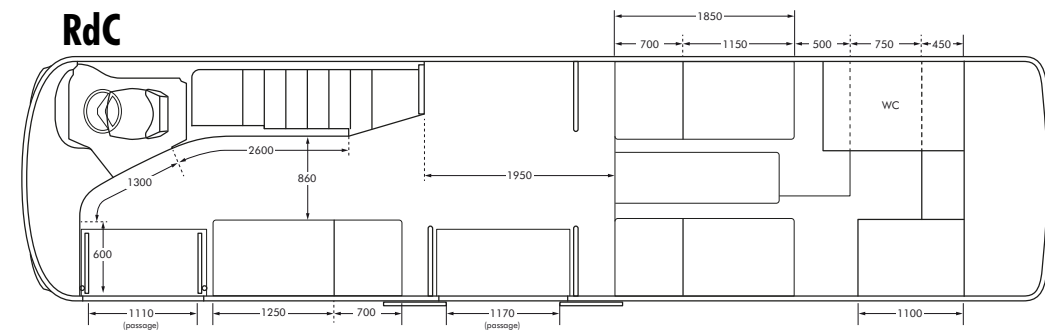

BUS ANGLAIS

Ce bus peut-être aménagé en accueil VIP ou en show-room.
Normes de pollution Euro6 hybride.

Bus anglais Wrightbus double étage

FICHE TECHNIQUE

VÉHICULE :

Bus Wrightbus B5LH RouteMaster
Hybride, double étage

DIMENSIONS :

Longueur : 10640 mm
Largeur : 2520 mm
Hauteur : 4390 mm

ÉQUIPEMENTS :

Climatisation réversible
Toilettes