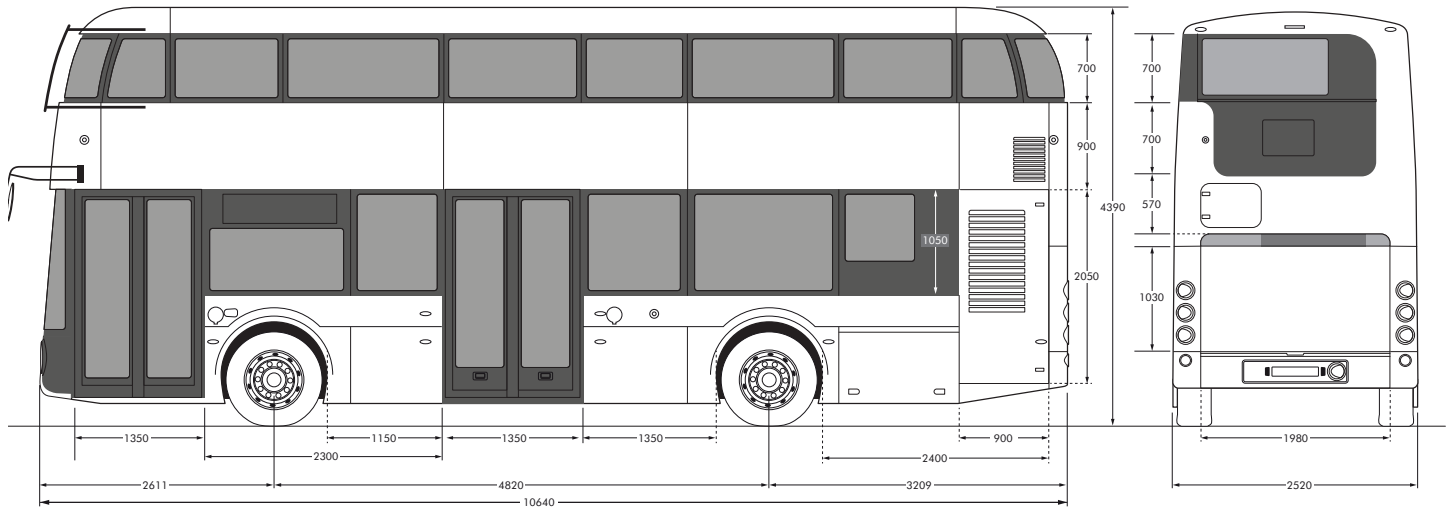

BUS ANGLAIS

Ce bus peut-être aménagé en accueil VIP ou en show-room.
Normes de pollution Euro6 hybride.

Bus anglais Wrightbus double étage

FICHE TECHNIQUE

VÉHICULE :

Bus Wrightbus B5LH RouteMaster
Hybride, double étage

DIMENSIONS :

Longueur : 10640 mm
Largeur : 2520 mm
Hauteur : 4390 mm

ÉQUIPEMENTS :

Climatisation réversible
Toilettes