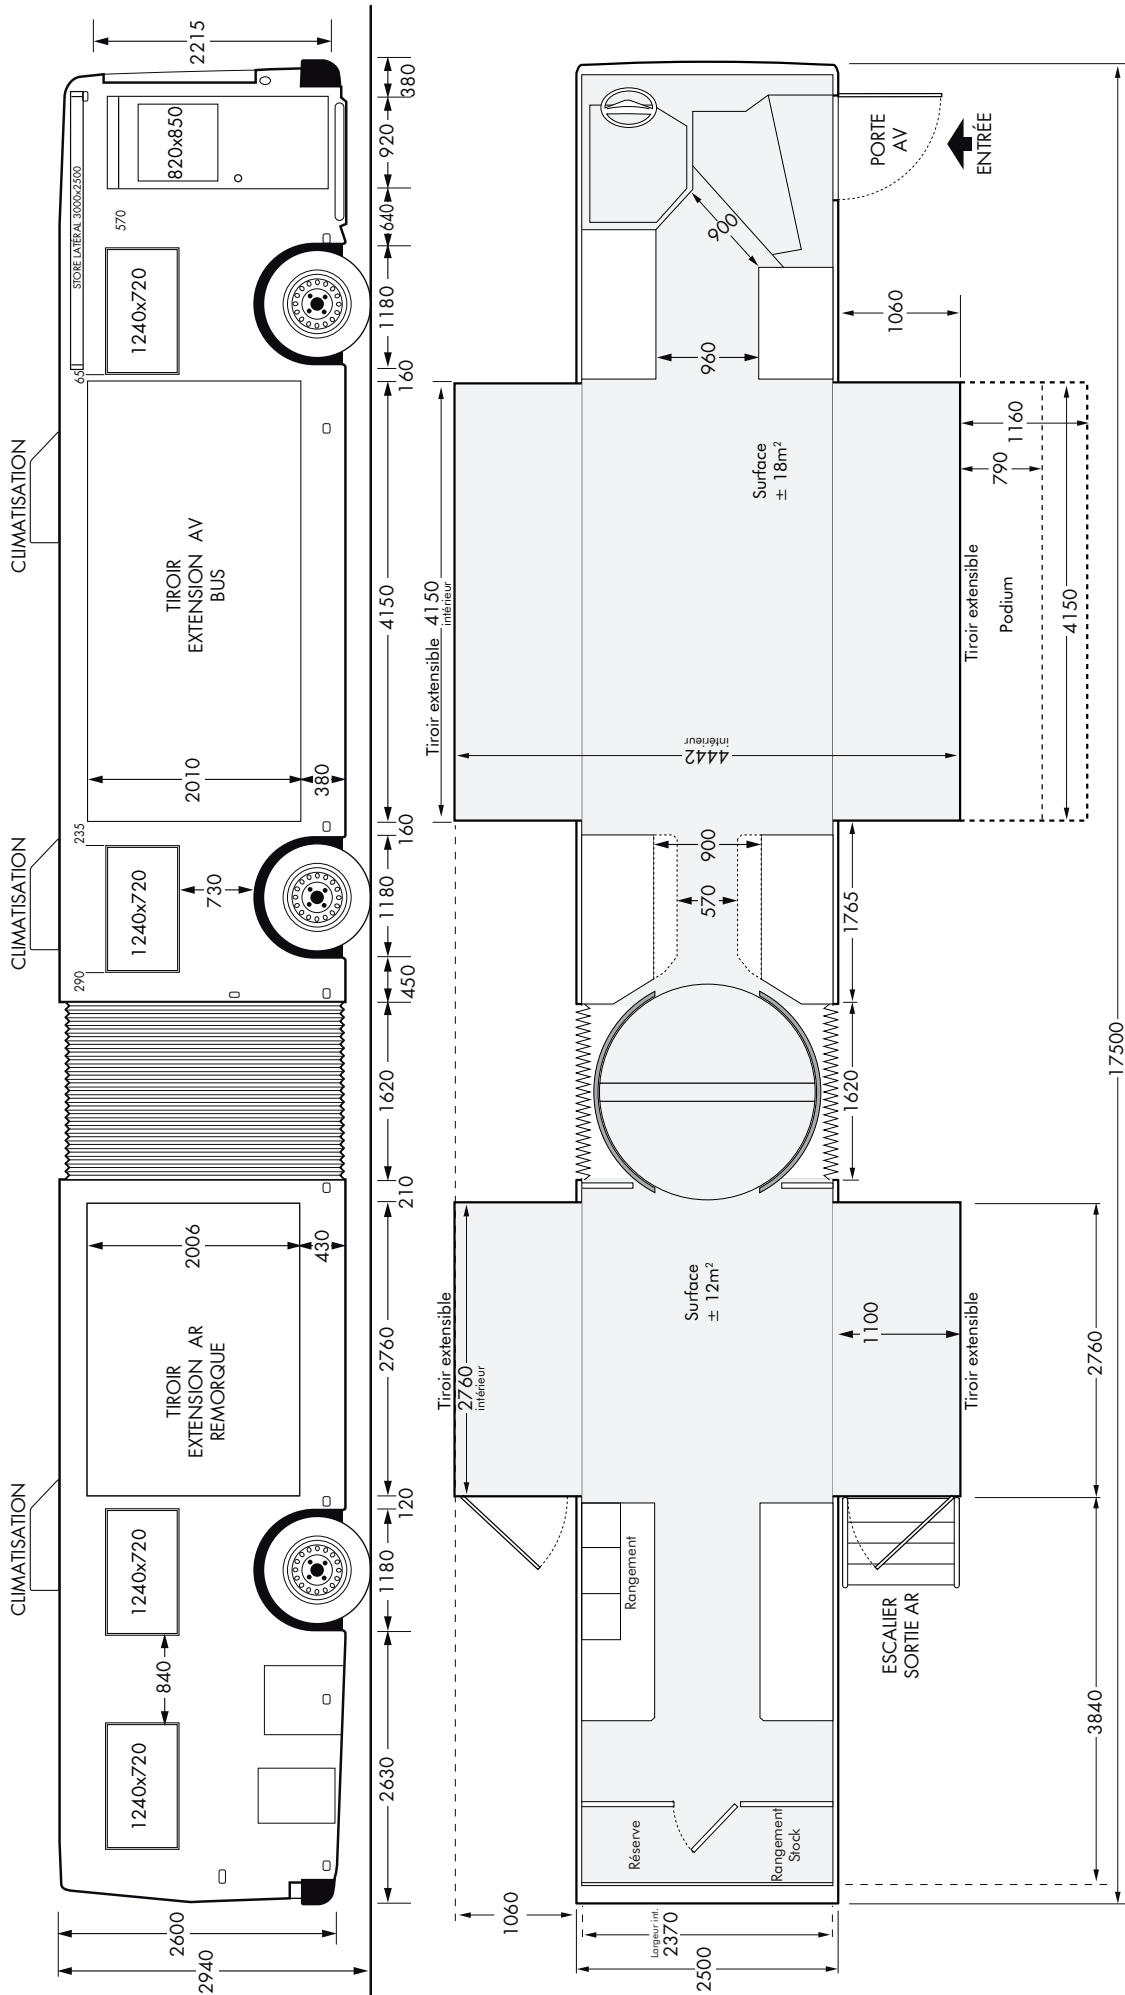

BUS EXPOSITION

Ce véhicule articulé accordéon passe partout en ville, il est équipé de 2 extensions hydrauliques pour avoir une surface d'exposition intérieur très agréable. Il peut être aménagé selon vos besoins expo, prévention, information ou vente de produit. Sa faible hauteur permet un accès handicapé avec rampes. Equipé de 3 climatisations réversibles, écran plasma, salon, vitrine etc. selon vos besoins. Entièrement autonome avec son groupe électrogène insonorisé.

Bus exposition

FICHE TECHNIQUE

VÉHICULE :

Bus articulé avec tiroirs extensibles

DIMENSIONS :

Longueur : 17500 mm
 Largeur : 2500 mm
 Hauteur : 2940 mm

ÉQUIPEMENTS :

Surface d'exposition 50 m²
 3 climatisations réversibles
 Ecran plasma – groupe électrogène insonorisé
 Stockage technique.