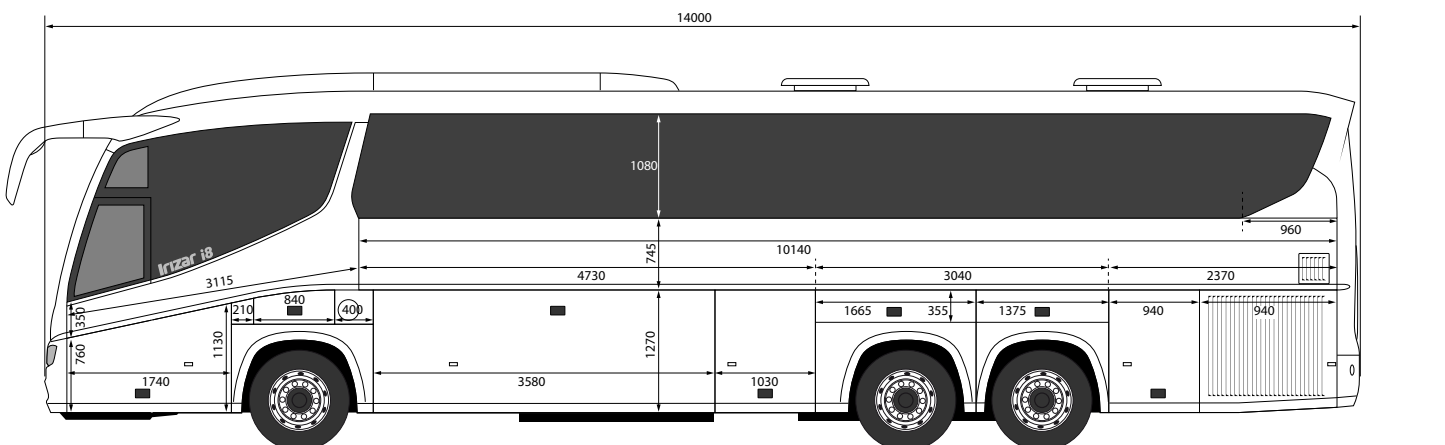

BUS IRIZAR

Ce bus peut-être aménagé en accueil VIP ou en show-room.

Actuellement aménagé en bureau de recrutement.

Normes de pollution Euro6.

Bus recrutement Irizar i8

FICHE TECHNIQUE

VÉHICULE :

Bus Irizar i8

DIMENSIONS :

Longueur : 14000 mm

Largeur : 2500 mm

Hauteur : 3980 mm

ÉQUIPEMENTS :

3 bureaux

Sanitaires

8 sièges accueil