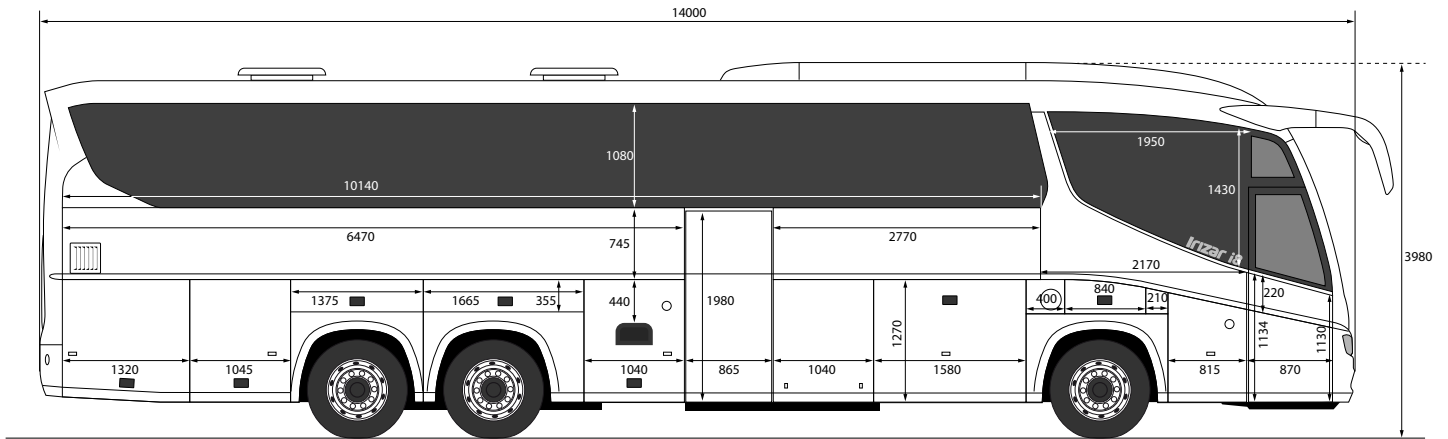

BUS IRIZAR

Ce bus peut-être aménagé en accueil VIP ou en show-room.

Actuellement aménagé en bureau de recrutement.

Normes de pollution Euro6.

Bus recrutement Irizar i8

FICHE TECHNIQUE

VÉHICULE :

Bus Irizar i8

DIMENSIONS :

Longueur : 14000 mm

Largeur : 2500 mm

Hauteur : 3980 mm

ÉQUIPEMENTS :

3 bureaux

Sanitaires

8 sièges accueil