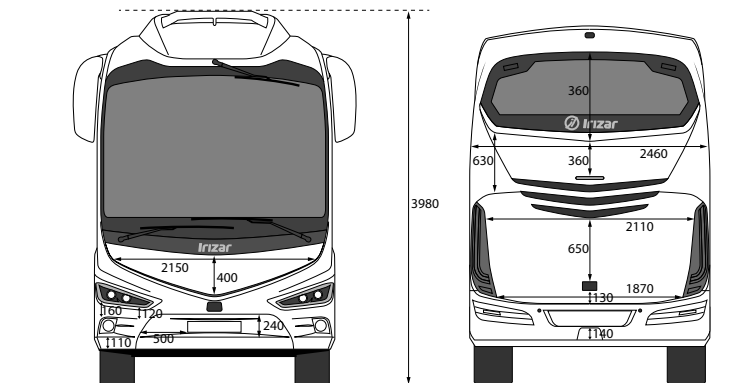

BUS IRIZAR

Ce bus peut-être aménagé en accueil VIP ou en show-room.

Actuellement aménagé en bureau de recrutement.

Normes de pollution Euro6.

Bus recrutement Irizar i8

FICHE TECHNIQUE

VÉHICULE :

Bus Irizar i8

DIMENSIONS :

Longueur : 14000 mm

Largeur : 2500 mm

Hauteur : 3980 mm

ÉQUIPEMENTS :

3 bureaux

Sanitaires

8 sièges accueil