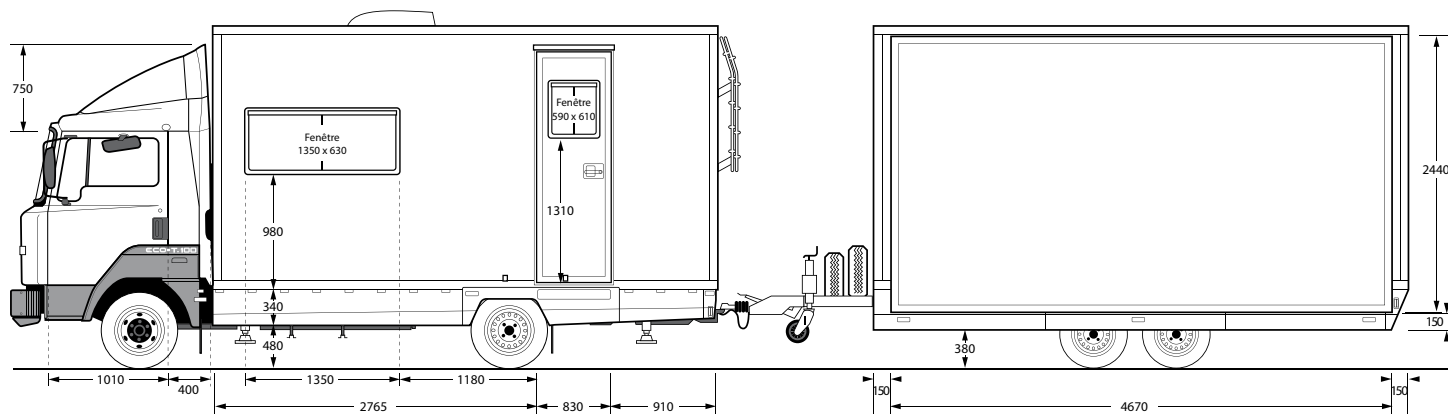

Site internet : www.podiocom.com - email : contact@podiocom.com

NISSAN Régie Podium

FICHE TECHNIQUE

VÉHICULE :

CAMION RÉGIE avec REMORQUE PODIUM

DIMENSIONS :

Longueur : 12500 mm

Largeur : 2260 mm