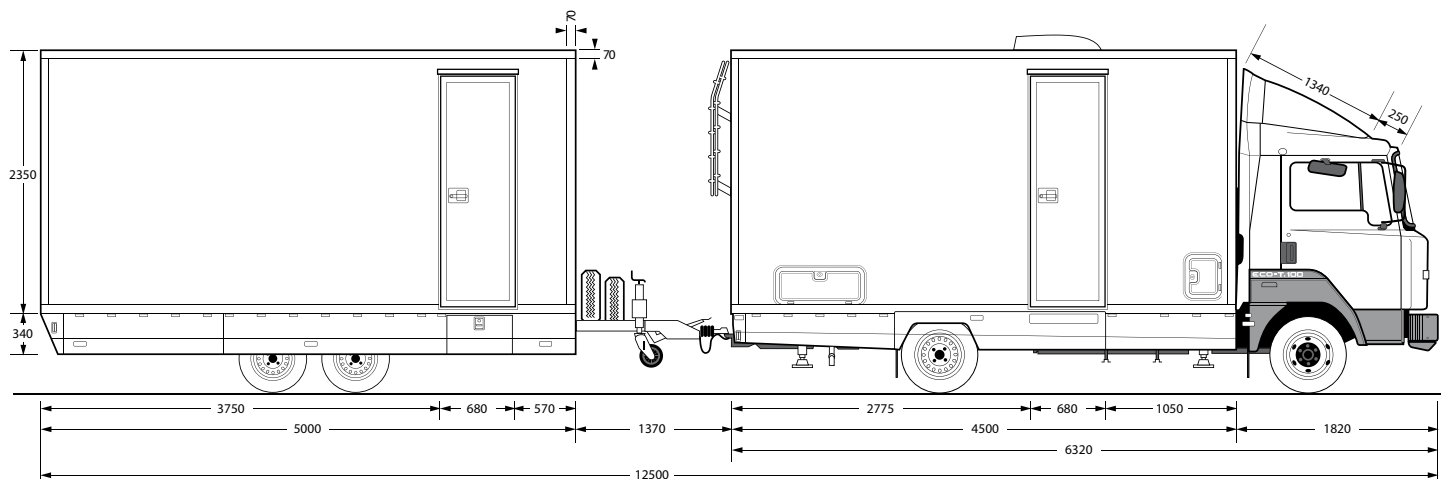

CAMION RÉGIE AVEC REMORQUE PODIUM

Véhicule conçu pour les événements de petite et moyenne importance : animations commerciales, sportives, tournées publicitaires.

La remorque s'attelle facilement à un véhicule et peut être déposée n'importe où sans bloquer le véhicule tracteur.

Site internet : www.podiocom.com - email : contact@podiocom.com

NISSAN Régie Podium

FICHE TECHNIQUE

VÉHICULE :

CAMION RÉGIE avec REMORQUE PODIUM

DIMENSIONS :

Longueur : 12500 mm

Largeur : 2260 mm