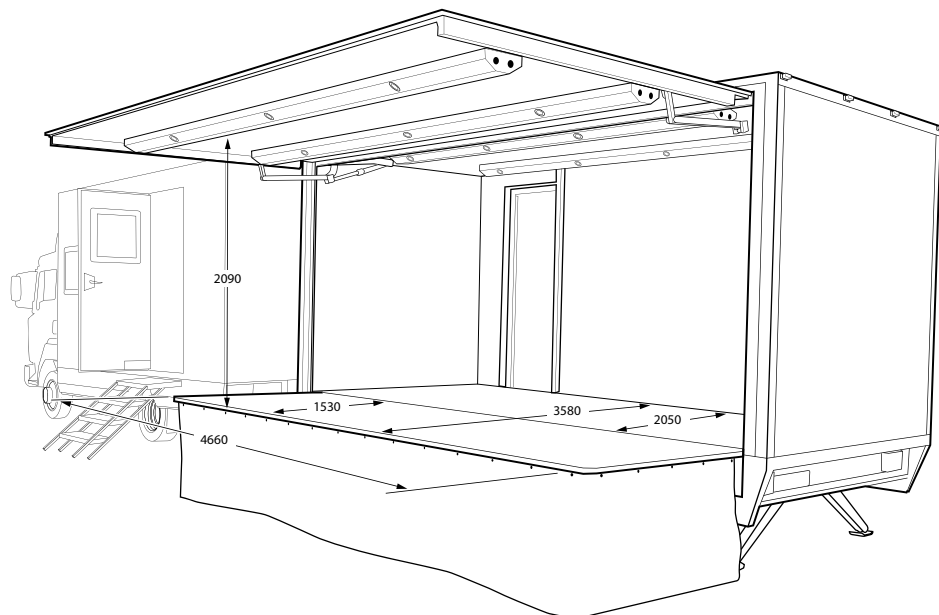

CAMION RÉGIE AVEC REMORQUE PODIUM

Véhicule conçu pour les événements de petite et moyenne importance : animations commerciales, sportives, tournées publicitaires.

La remorque s'attelle facilement à un véhicule et peut être déposée n'importe où sans bloquer le véhicule tracteur.

Site internet : www.podiocom.com - email : contact@podiocom.com

NISSAN Régie Podium

FICHE TECHNIQUE

VÉHICULE :

CAMION RÉGIE avec REMORQUE PODIUM

DIMENSIONS :

Longueur : 12500 mm

Largeur : 2260 mm