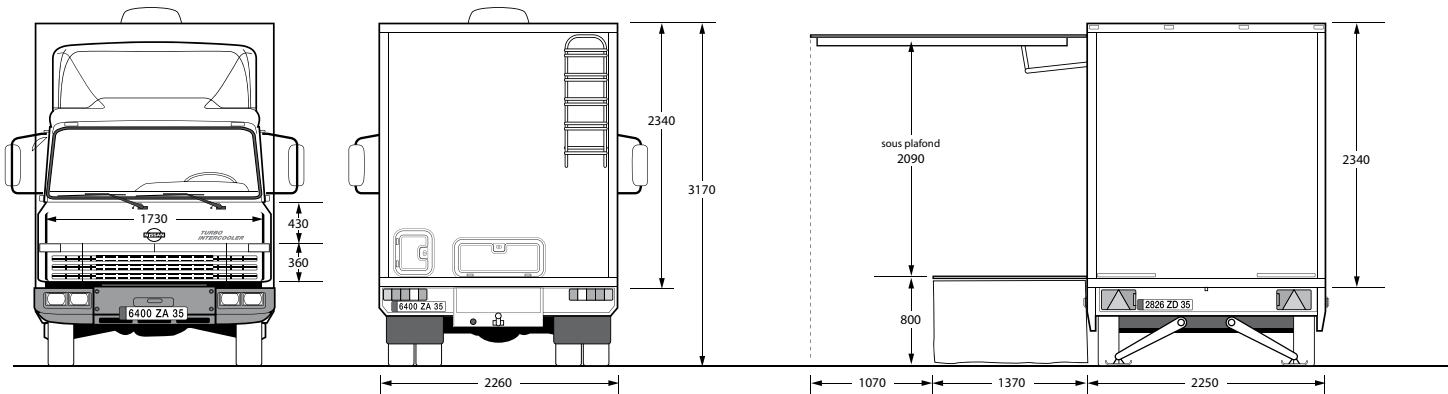

Site internet : www.podiocom.com - email : contact@podiocom.com

NISSAN Régie Podium

FICHE TECHNIQUE

VÉHICULE :

CAMION RÉGIE avec REMORQUE PODIUM

DIMENSIONS :

Longueur : 12500 mm

Largeur : 2260 mm