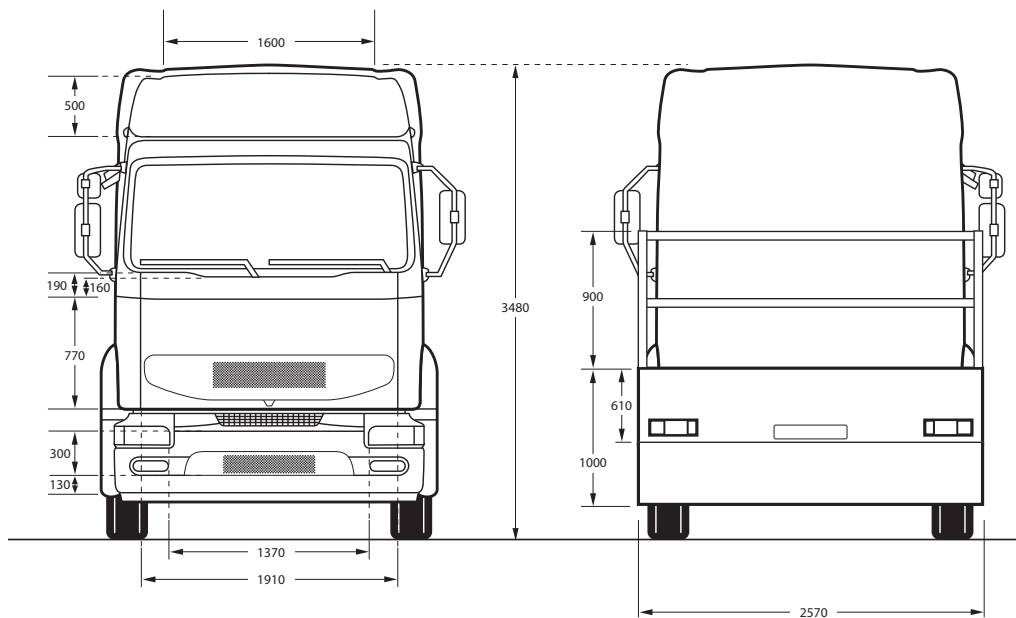

CHAR RENAULT

FICHE TECHNIQUE

VÉHICULE :

Camion plateau Renault Premium

DIMENSIONS :

Longueur : 9650 mm

Largeur : 2570 mm

Hauteur : 3480 mm

POIDS : 8T 500

ÉQUIPEMENTS :

Plateau aménageable équipé de garde-corps, groupe électrogène, sonorisation 8 000 W.