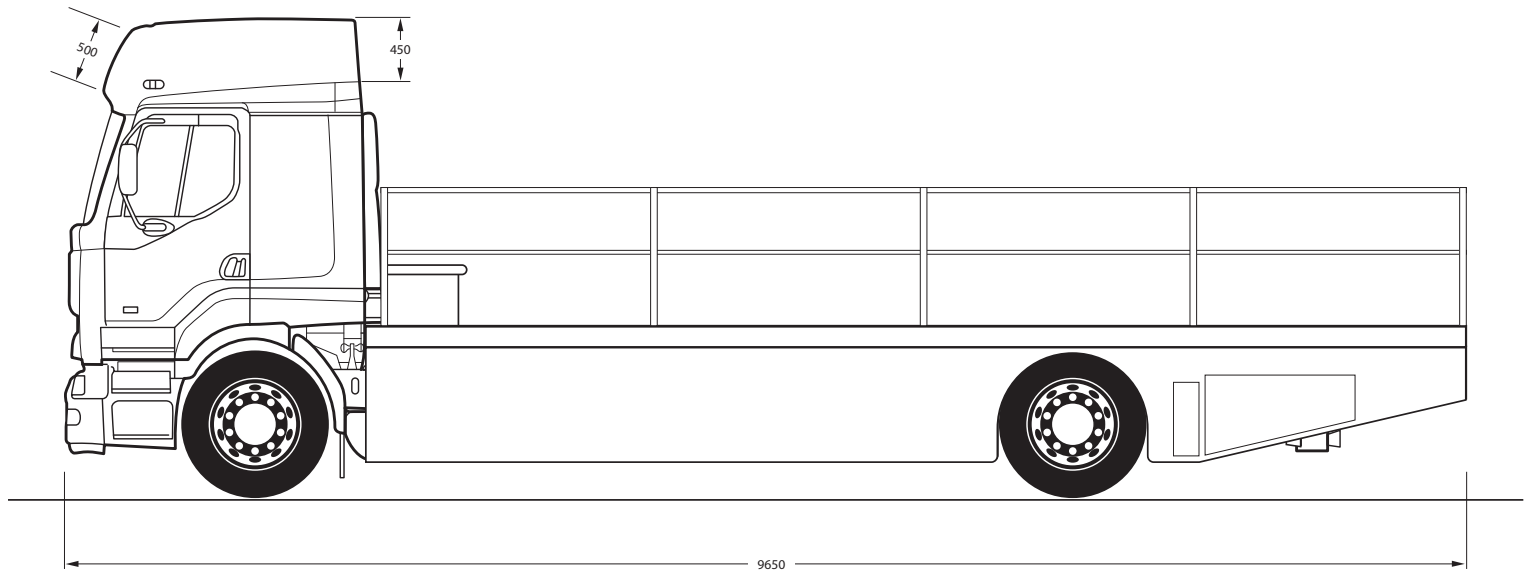

CHAR RENAULT

FICHE TECHNIQUE

VÉHICULE :

Camion plateau Renault Premium

DIMENSIONS :

Longueur : 9650 mm

Largeur : 2570 mm

Hauteur : 3480 mm

POIDS : 8T 500

ÉQUIPEMENTS :

Plateau aménageable équipé de garde-corps, groupe électrogène, sonorisation 8 000 W.