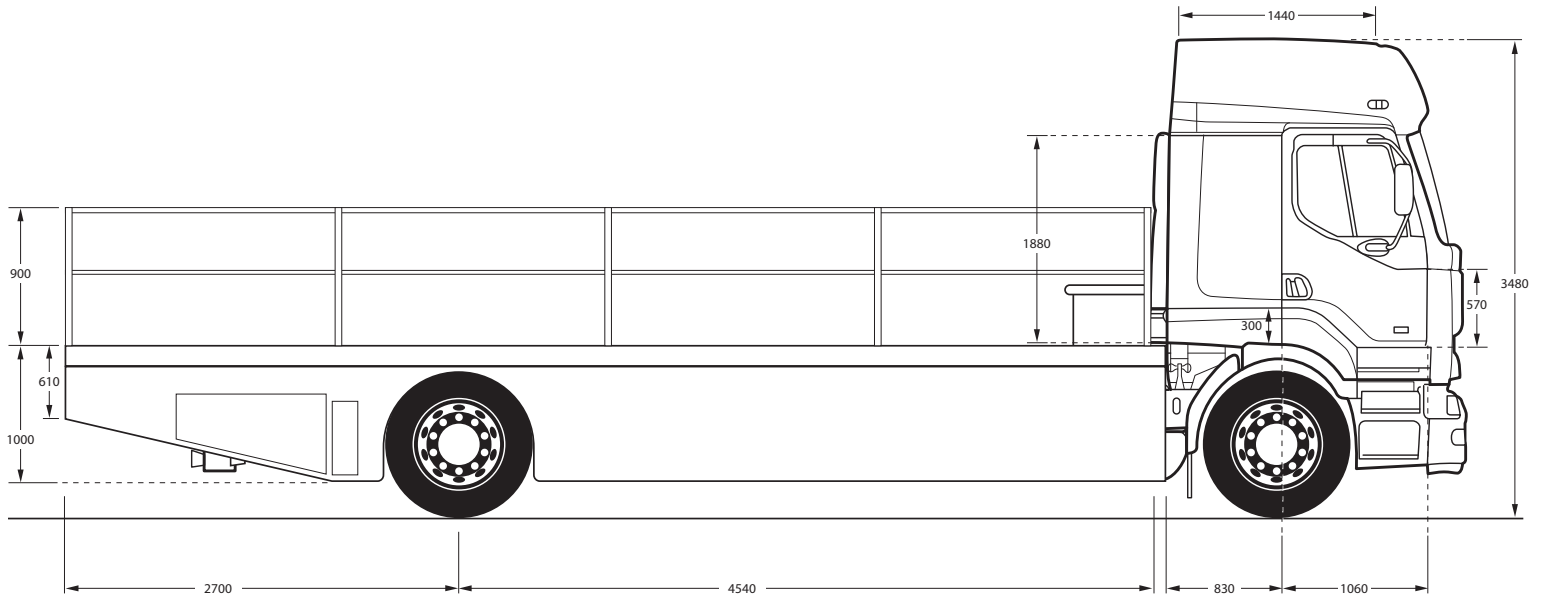

CHAR RENAULT

FICHE TECHNIQUE

VÉHICULE :

Camion plateau Renault Premium

DIMENSIONS :

Longueur : 9650 mm

Largeur : 2570 mm

Hauteur : 3480 mm

POIDS : 8T 500

ÉQUIPEMENTS :

Plateau aménageable équipé de garde-corps, groupe électrogène, sonorisation 8 000 W.