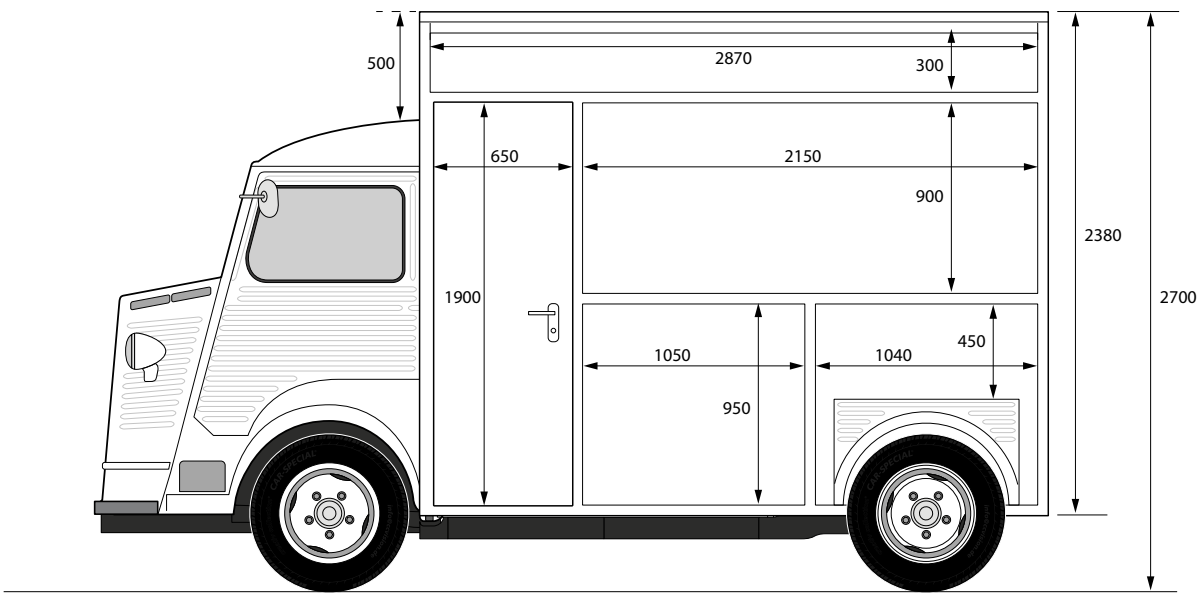

REMORQUE HY

Remorque HY

FICHE TECHNIQUE

VÉHICULE :

Remorque HY factice

DIMENSIONS :

Longueur : 4500 mm

Largeur : 2300 mm

Hauteur : 2700 mm

POIDS :

800 kg

ÉQUIPEMENTS :

Dispositif pouvant être aménagé à votre convenance.