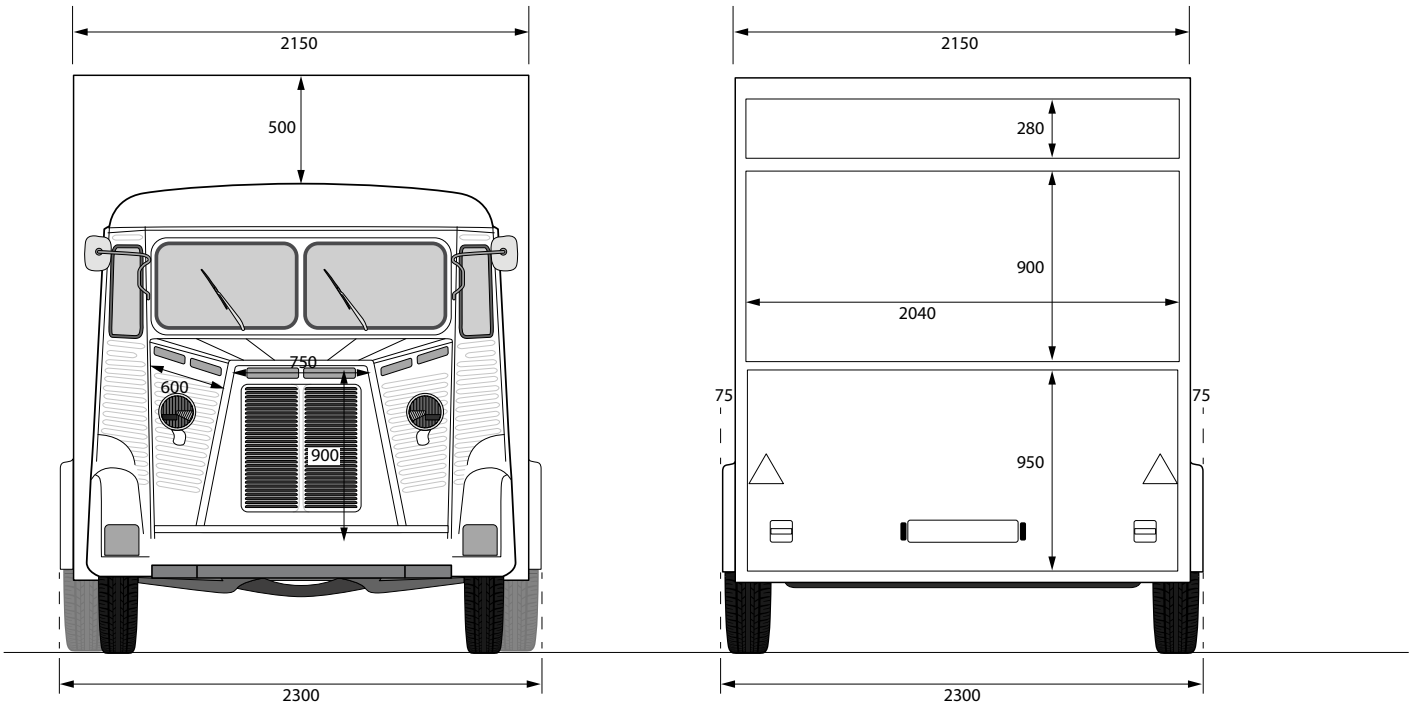

REMORQUE HY

Remorque HY

FICHE TECHNIQUE

VÉHICULE :

Remorque HY factice

DIMENSIONS :

Longueur : 4500 mm

Largeur : 2300 mm

Hauteur : 2700 mm

POIDS :

800 kg

ÉQUIPEMENTS :

Dispositif pouvant être aménagé à votre convenance.