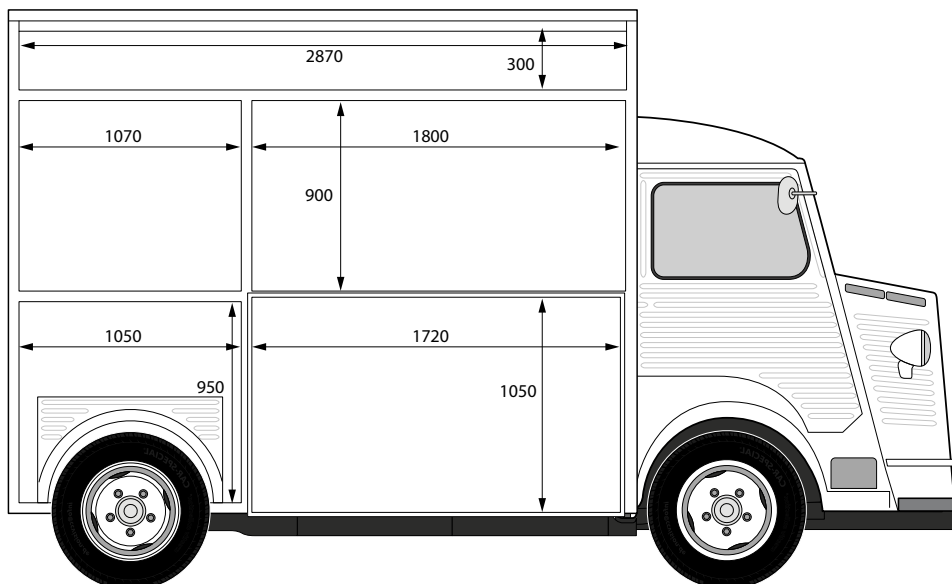

REMORQUE HY

Remorque HY

FICHE TECHNIQUE

VÉHICULE :

Remorque HY factice

DIMENSIONS :

Longueur : 4500 mm

Largeur : 2300 mm

Hauteur : 2700 mm

POIDS :

800 kg

ÉQUIPEMENTS :

Dispositif pouvant être aménagé à votre convenance.