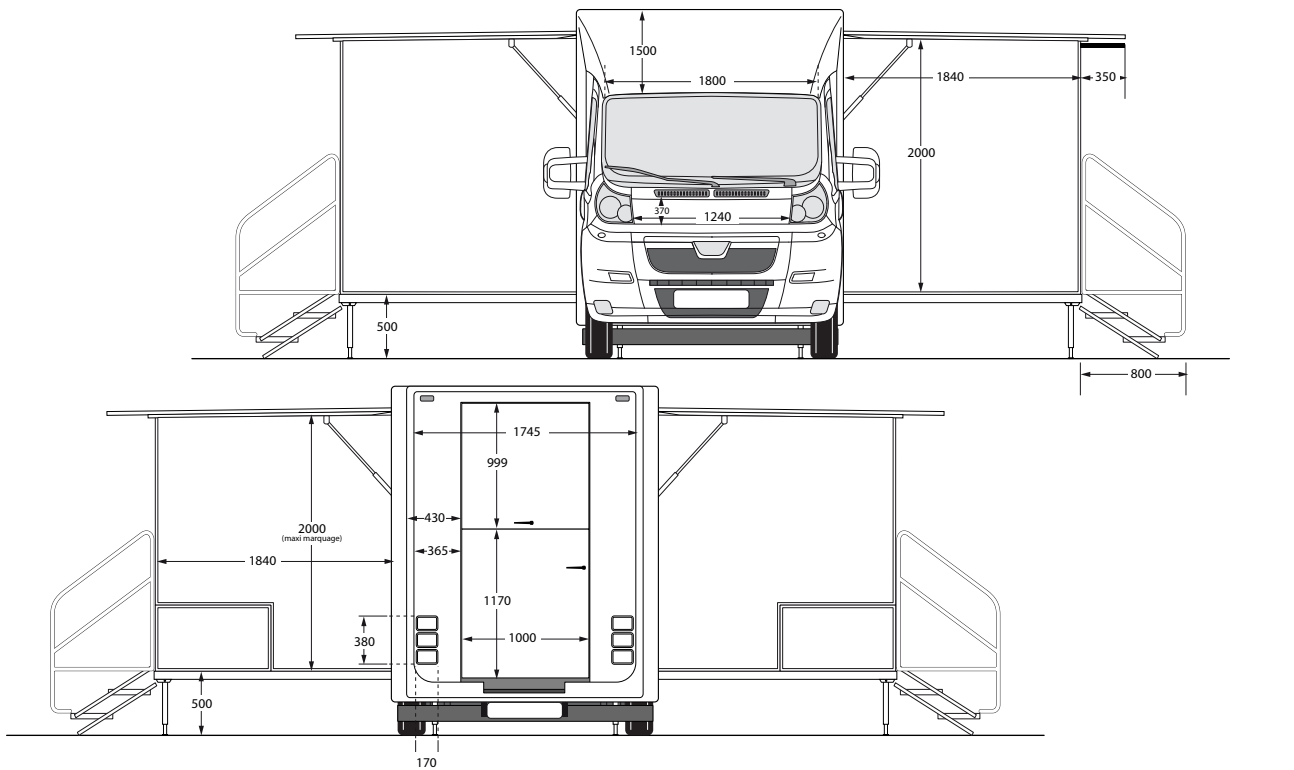

# BOXER Expo

2 VÉHICULES IDENTIQUES  
DISPONIBLES

Ce véhicule hors normes, d'une surface utile de 30 m<sup>2</sup>, est destiné à la promotion itinérante ou showroom mobile. Il permet de nombreuses possibilités d'aménagement et de décoration grâce à d'importantes surfaces de marquage ou surfaces vitrées. Il est équipé de 2 climatisations, d'un écran plasma, d'une sonorisation interne, d'éclairage à LED et d'une partie réserve. Fonctionnel rapidement et en tous lieux.

## FICHE TECHNIQUE

**VÉHICULE :** BOXER Expo

### DIMENSIONS :

Longueur : 9,40 m  
 Largeur fermée : 2,20 m  
 Largeur ouverte : 5,80 m  
 Hauteur hors tout : 3,00 m  
 Surface utile : env. 30 m<sup>2</sup>

**CHARGE UTILE :** 1000 kg