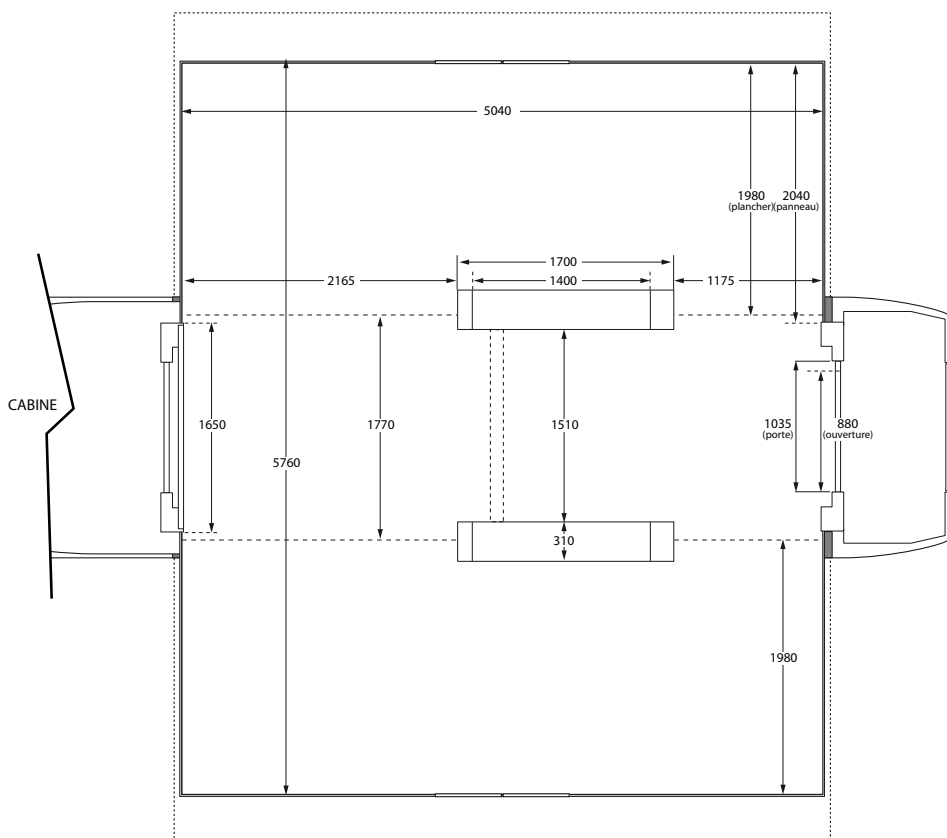

# BOXER Expo

2 VÉHICULES IDENTIQUES  
DISPONIBLES

Ce véhicule hors normes, d'une surface utile de 30 m<sup>2</sup>, est destiné à la promotion itinérante ou showroom mobile. Il permet de nombreuses possibilités d'aménagement et de décoration grâce à d'importantes surfaces de marquage ou surfaces vitrées. Il est équipé de 2 climatisations, d'un écran plasma, d'une sonorisation interne, d'éclairage à LED et d'une partie réserve. Fonctionnel rapidement et en tous lieux.

## FICHE TECHNIQUE

**VÉHICULE :** BOXER Expo

### DIMENSIONS :

Longueur : 9,40 m  
 Largeur fermée : 2,20 m  
 Largeur ouverte : 5,80 m  
 Hauteur hors tout : 3,00 m  
 Surface utile : env. 30 m<sup>2</sup>

**CHARGE UTILE :** 1000 kg