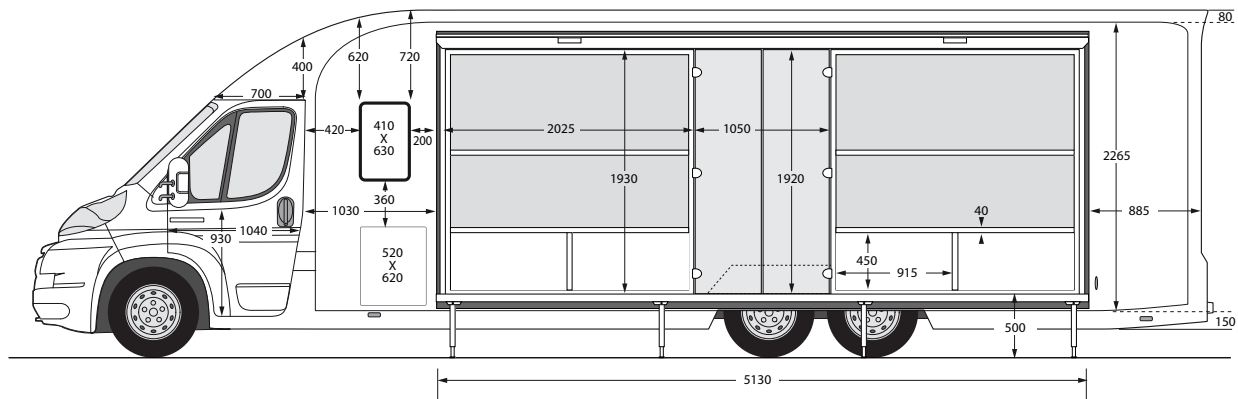

# BOXER Expo

2 VÉHICULES IDENTIQUES  
DISPONIBLES

Ce véhicule hors normes, d'une surface utile de 30 m<sup>2</sup>, est destiné à la promotion itinérante ou showroom mobile. Il permet de nombreuses possibilités d'aménagement et de décoration grâce à d'importantes surfaces de marquage ou surfaces vitrées. Il est équipé de 2 climatisations, d'un écran plasma, d'une sonorisation interne, d'éclairage à LED et d'une partie réserve. Fonctionnel rapidement et en tous lieux.

## FICHE TECHNIQUE

**VÉHICULE :** BOXER Expo

### DIMENSIONS :

Longueur : 9,40 m  
 Largeur fermée : 2,20 m  
 Largeur ouverte : 5,80 m  
 Hauteur hors tout : 3,00 m  
 Surface utile : env. 30 m<sup>2</sup>

**CHARGE UTILE :** 1000 kg