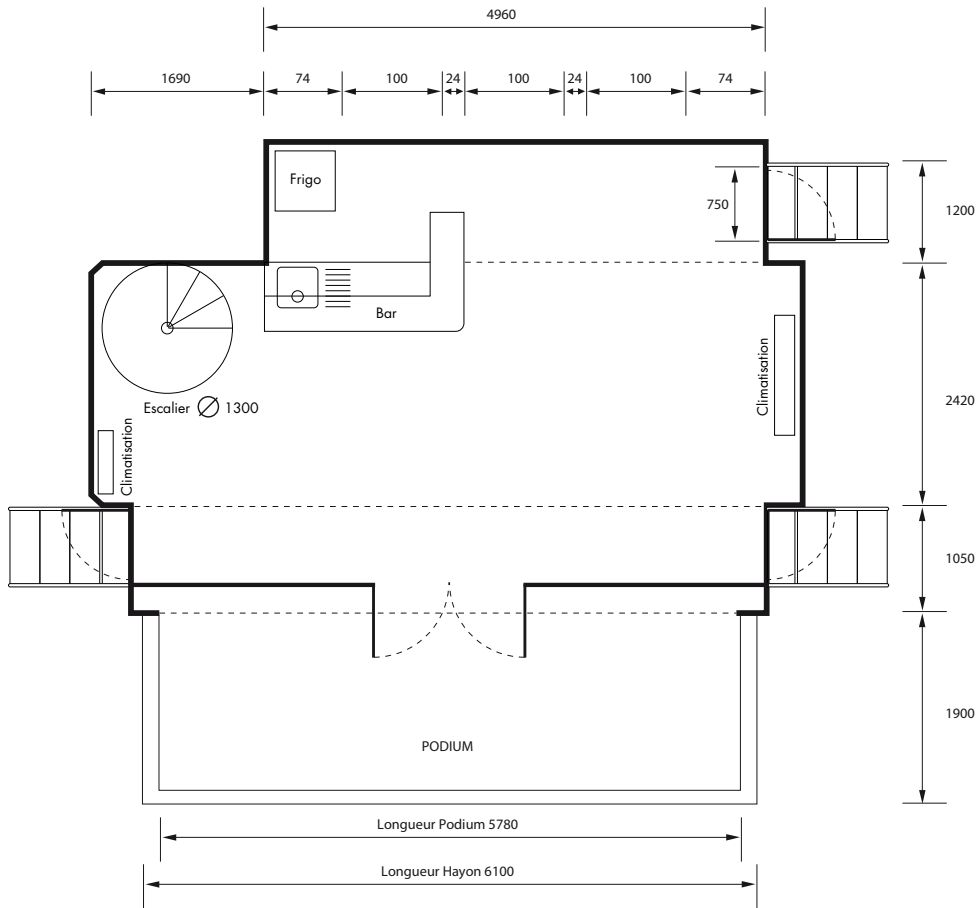

PODIUM Kenworth T2000

Ce véhicule a été entièrement conçu par Podiocom sur une base Kenworth. Il est équipé de 2 tiroirs latéraux hydrauliques qui amène la largeur intérieure à 4,50 m. À l'intérieur, un bar salon climatisé, avec écran plasma, au-dessus duquel se dresse une terrasse couverte également hydraulique. L'ensemble est complété par un grand podium de 14 m², équipé d'une sonorisation de 2000 Watts.

PODIUM KENWORTH T2000

FICHE TECHNIQUE

VÉHICULE : KENWORTH T2000 • 436 CV

DIMENSIONS : Longueur : 12000 mm
 Largeur fermée : 2500 mm
 Largeur ouverte avec podium : 6600 mm

POIDS : 21 T

ÉQUIPEMENTS :

Accueil clients, bar, salon, climatisation, écran plasma, parabole satellite recherche automatique, sonorisation 2000 W.
 Tiroirs hydrauliques latéraux, podium de 14 m² + terrasse hydraulique accès par escalier intérieur.