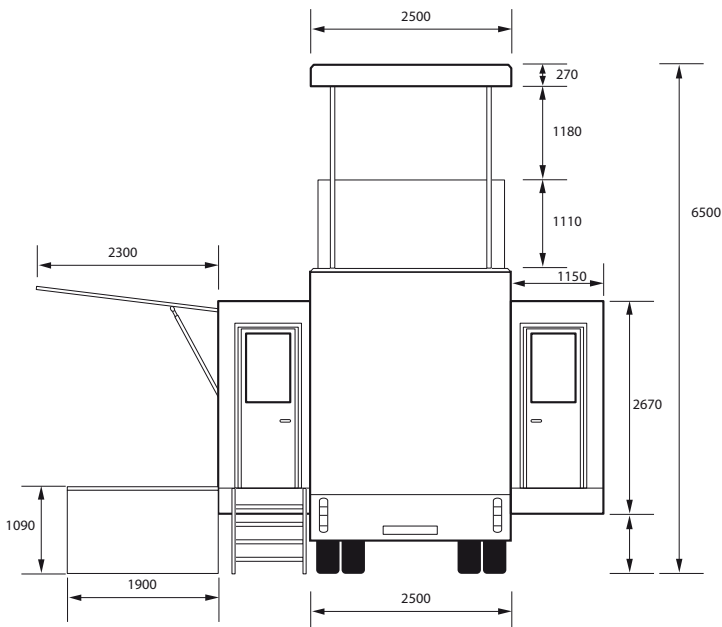

PODIUM Kenworth T2000

Ce véhicule a été entièrement conçu par Podiocom sur une base Kenworth. Il est équipé de 2 tiroirs latéraux hydrauliques qui amène la largeur intérieure à 4,50 m. À l'intérieur, un bar salon climatisé, avec écran plasma, au-dessus duquel se dresse une terrasse couverte également hydraulique. L'ensemble est complété par un grand podium de 14 m², équipé d'une sonorisation de 2000 Watts.

PODIUM KENWORTH T2000

FICHE TECHNIQUE

VÉHICULE : KENWORTH T2000 • 436 CV

DIMENSIONS : Longueur : 12000 mm
 Largeur fermée : 2500 mm
 Largeur ouverte avec podium : 6600 mm

POIDS : 21 T

ÉQUIPEMENTS :

Accueil clients, bar, salon, climatisation, écran plasma, parabole satellite recherche automatique, sonorisation 2000 W.
 Tiroirs hydrauliques latéraux, podium de 14 m² + terrasse hydraulique accès par escalier intérieur.