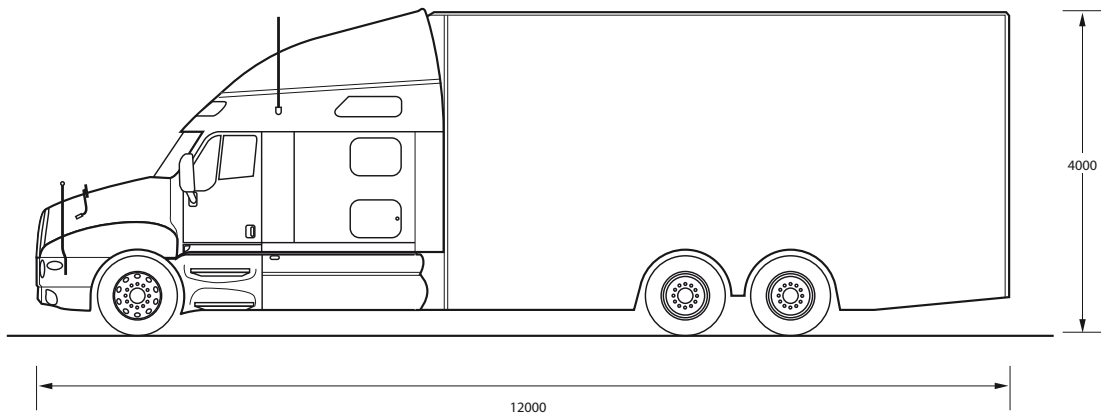

PODIUM Kenworth T2000

Ce véhicule a été entièrement conçu par Podiocom sur une base Kenworth. Il est équipé de 2 tiroirs latéraux hydrauliques qui amène la largeur intérieure à 4,50 m. À l'intérieur, un bar salon climatisé, avec écran plasma, au-dessus duquel se dresse une terrasse couverte également hydraulique. L'ensemble est complété par un grand podium de 14 m², équipé d'une sonorisation de 2000 Watts.

PODIUM KENWORTH T2000

FICHE TECHNIQUE

VÉHICULE : KENWORTH T2000 • 436 CV

DIMENSIONS : Longueur : 12000 mm
 Largeur fermée : 2500 mm
 Largeur ouverte avec podium : 6600 mm

POIDS : 21 T

ÉQUIPEMENTS :

Accueil clients, bar, salon, climatisation, écran plasma, parabole satellite recherche automatique, sonorisation 2000 W.
 Tiroirs hydrauliques latéraux, podium de 14 m² + terrasse hydraulique accès par escalier intérieur.