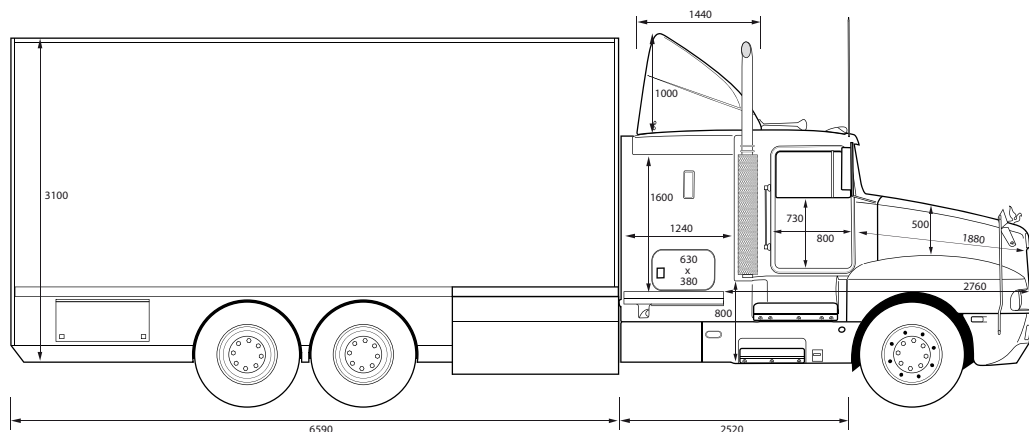

PODIUM KENWORTH T600

Véhicule conçu pour les évènements de moyenne et de grande importance : animations sportives, tournées publicitaires, concerts rock etc....

Son look en fait un véhicule très remarqué et donc attractif.

Équipé d'un petit podium et d'un petit salon VIP, le Kenworth T 600 est un véhicule très polyvalent. Il peut être décoré à vos couleurs, partiellement ou entièrement.

ZA du Bois du Teillay - Nord Est - 35150 Janzé - Tél. 02 99 47 20 00 - Fax 02 99 47 05 70

Site internet : www.podiocom.com - email : contact@podiocom.com

PODIUM KENWORTH T600

FICHE TECHNIQUE

VÉHICULE : KENWORTH T600

DIMENSIONS : Longueur : 11500 mm
Largeur : 2500 mm

POIDS : 15 T

ÉQUIPEMENTS :

Podium de 5 m², sonorisation 1000 watts Bose,
Salon VIP équipé d'une machine à café et d'un réfrigérateur.
Groupe électrogène