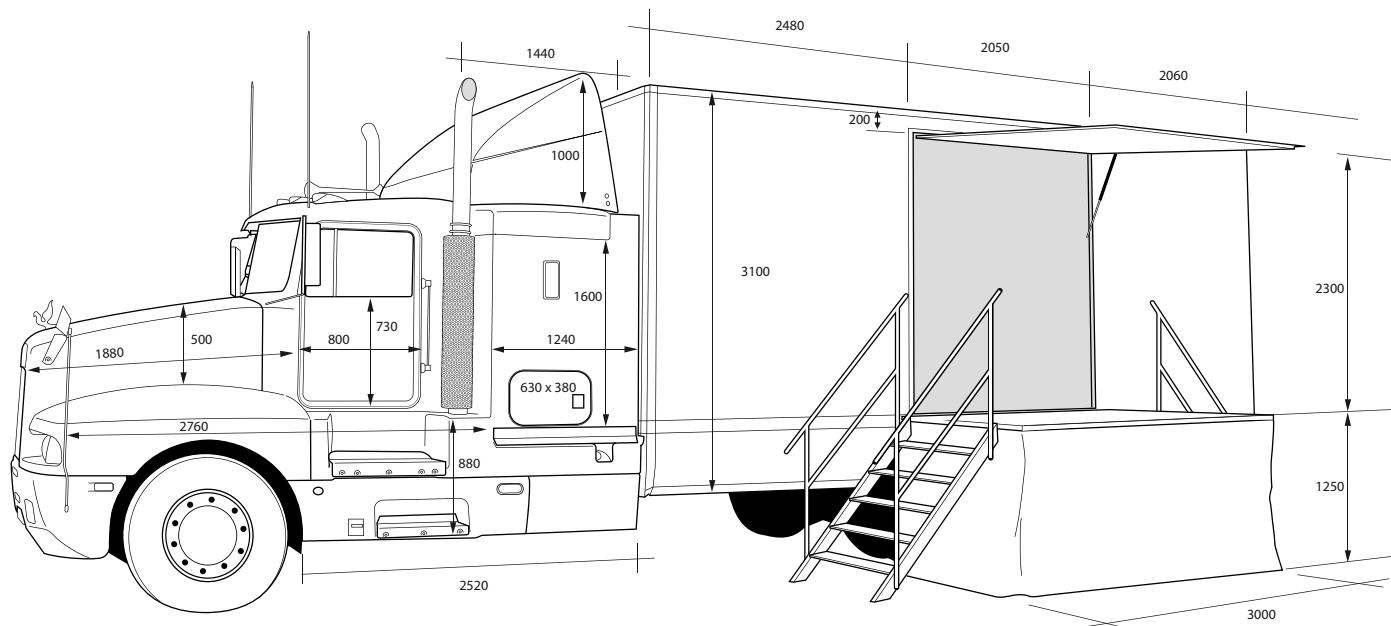

PODIUM KENWORTH T600

Véhicule conçu pour les évènements de moyenne et de grande importance : animations sportives, tournées publicitaires, concerts rock etc....

Son look en fait un véhicule très remarqué et donc attractif.

Équipé d'un petit podium et d'un petit salon VIP, le Kenworth T 600 est un véhicule très polyvalent. Il peut être décoré à vos couleurs, partiellement ou entièrement.

ZA du Bois du Teillay - Nord Est - 35150 Janzé - Tél. 02 99 47 20 00 - Fax 02 99 47 05 70

Site internet : www.podiocom.com - email : contact@podiocom.com

PODIUM KENWORTH T600

FICHE TECHNIQUE

VÉHICULE : KENWORTH T600

DIMENSIONS : Longueur : 11500 mm
Largeur : 2500 mm

POIDS : 15 T

ÉQUIPEMENTS :

Podium de 5 m², sonorisation 1000 watts Bose,
Salon VIP équipé d'une machine à café et d'un réfrigérateur.
Groupe électrogène