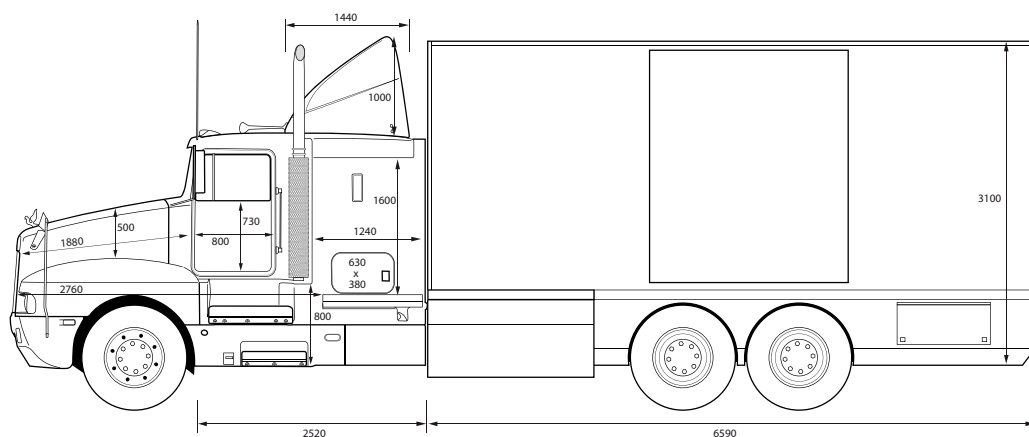

PODIUM KENWORTH T600

Véhicule conçu pour les évènements de moyenne et de grande importance : animations sportives, tournées publicitaires, concerts rock etc....

Son look en fait un véhicule très remarqué et donc attractif.

Équipé d'un petit podium et d'un petit salon VIP, le Kenworth T 600 est un véhicule très polyvalent. Il peut être décoré à vos couleurs, partiellement ou entièrement.

ZA du Bois du Teillay - Nord Est - 35150 Janzé - Tél. 02 99 47 20 00 - Fax 02 99 47 05 70

Site internet : www.podiocom.com - email : contact@podiocom.com

PODIUM KENWORTH T600

FICHE TECHNIQUE

VÉHICULE : KENWORTH T600

DIMENSIONS : Longueur : 11500 mm
Largeur : 2500 mm

POIDS : 15 T

ÉQUIPEMENTS :

Podium de 5 m², sonorisation 1000 watts Bose,
Salon VIP équipé d'une machine à café et d'un réfrigérateur.
Groupe électrogène