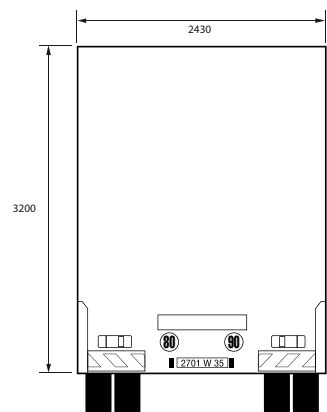

Site internet : www.podiocom.com - email : contact@podiocom.com

PODIUM KENWORTH T600

FICHE TECHNIQUE

VÉHICULE : KENWORTH T600

DIMENSIONS : Longueur : 11500 mm
Largeur : 2500 mm

POIDS : 15 T

ÉQUIPEMENTS :

Podium de 5 m², sonorisation 1000 watts Bose,
Salon VIP équipé d'une machine à café et d'un réfrigérateur.
Groupe électrogène