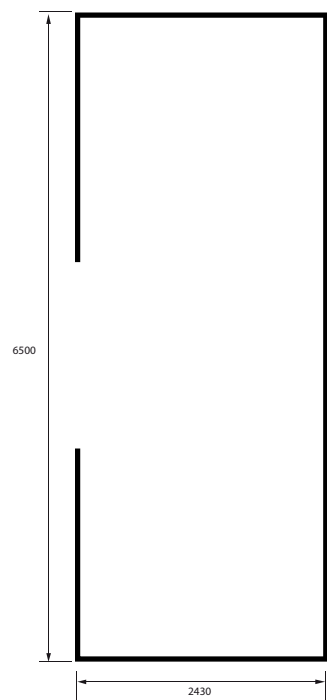

PODIUM KENWORTH T600

Véhicule conçu pour les évènements de moyenne et de grande importance : animations sportives, tournées publicitaires, concerts rock etc....

Son look en fait un véhicule très remarqué et donc attractif.

Site internet : www.podiocom.com - email : contact@podiocom.com

PODIUM KENWORTH T600

FICHE TECHNIQUE

VÉHICULE : KENWORTH T600

DIMENSIONS : Longueur : 11500 mm
Largeur : 2500 mm

POIDS : 15 T

ÉQUIPEMENTS :

Podium de 5 m², sonorisation 1000 watts Bose,
Salon VIP équipé d'une machine à café et d'un réfrigérateur.
Groupe électrogène