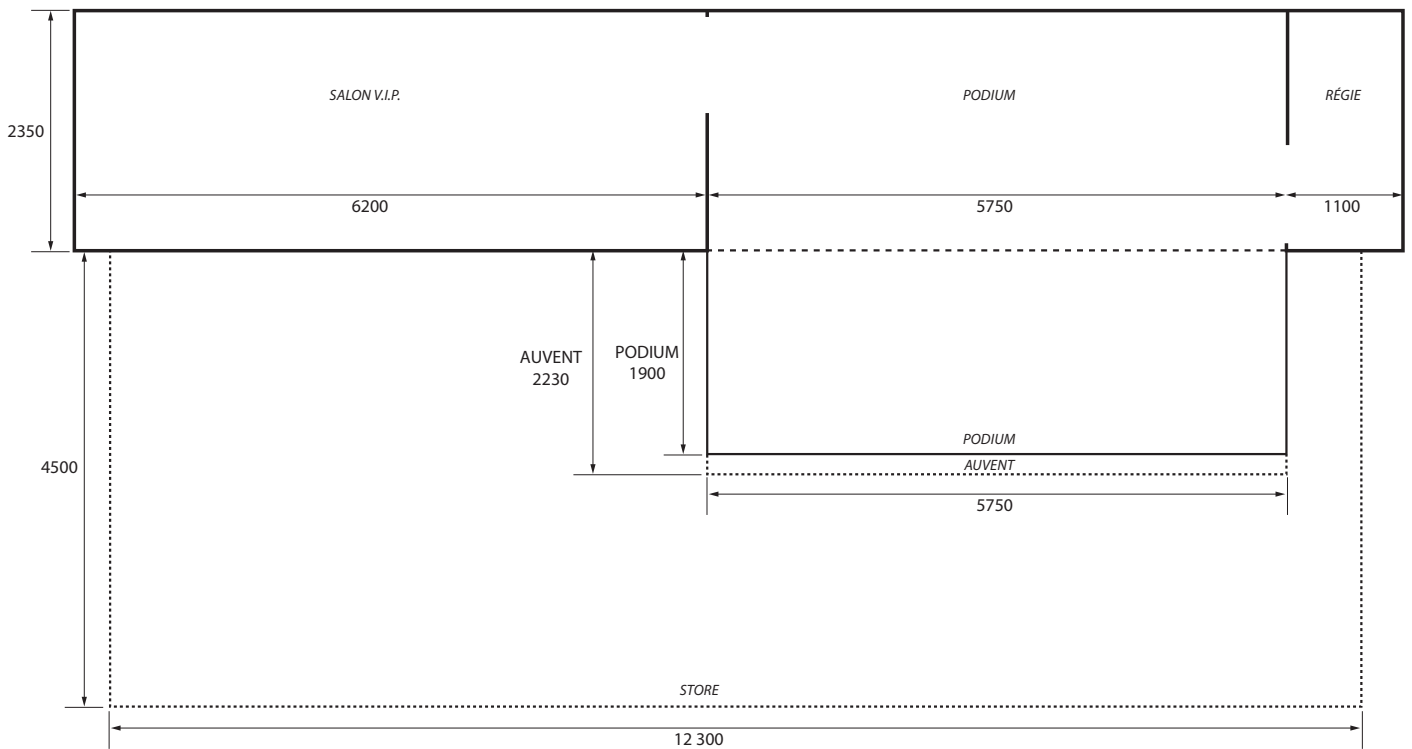

SEMI VIP PODIUM 3

Remorque VIP Podium avec régie et sonorisation Bose de 2000 Watts. Elle dispose d'un salon V.I.P. climatisé de 15m². Cette semi est équipée d'un podium de 23m², dont 10m² en extérieur couvert.

Cette semi est conçue pour les grands événements. Elle est équipée de 2 banquettes et d'un bar accueil réfrigéré. Elle peut être tractée par un tracteur européen ou un tracteur US.

SEMI VIP PODIUM 3

FICHE TECHNIQUE

VÉHICULE : SEMI REMORQUE VIP PODIUM

DIMENSIONS :

Longueur : 13600 mm • Largeur : 2480 mm

ÉQUIPEMENTS :

Salon climatisé, régie sono avec Bose 2000 watts, podium 23 m², store 55 m²