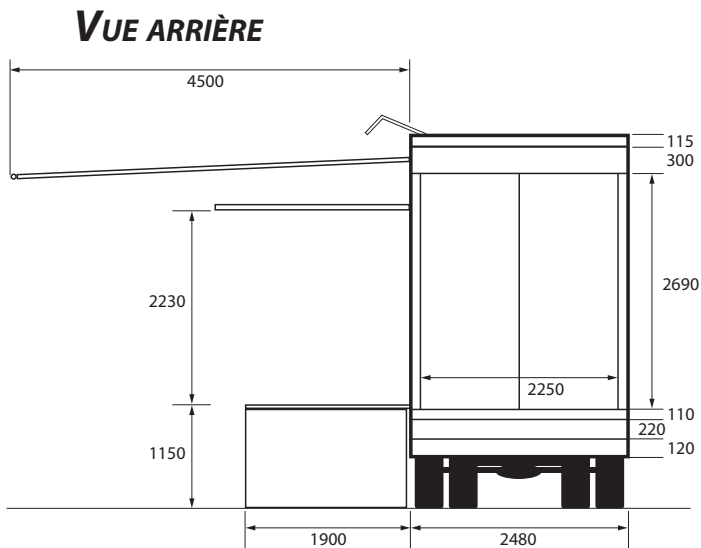

SEMI VIP PODIUM 3

Remorque VIP Podium avec régie et sonorisation Bose de 2000 Watts. Elle dispose d'un salon V.I.P. climatisé de 15m². Cette semi est équipée d'un podium de 23m², dont 10m² en extérieur couvert.

Cette semi est conçue pour les grands événements. Elle est équipée de 2 banquettes et d'un bar accueil réfrigéré. Elle peut être tractée par un tracteur européen ou un tracteur US.

SEMI VIP PODIUM 3

FICHE TECHNIQUE

VÉHICULE : SEMI REMORQUE VIP PODIUM

DIMENSIONS :

Longueur : 13600 mm • Largeur : 2480 mm

ÉQUIPEMENTS :

Salon climatisé, régie sono avec Bose 2000 watts, podium 23 m², store 55 m²