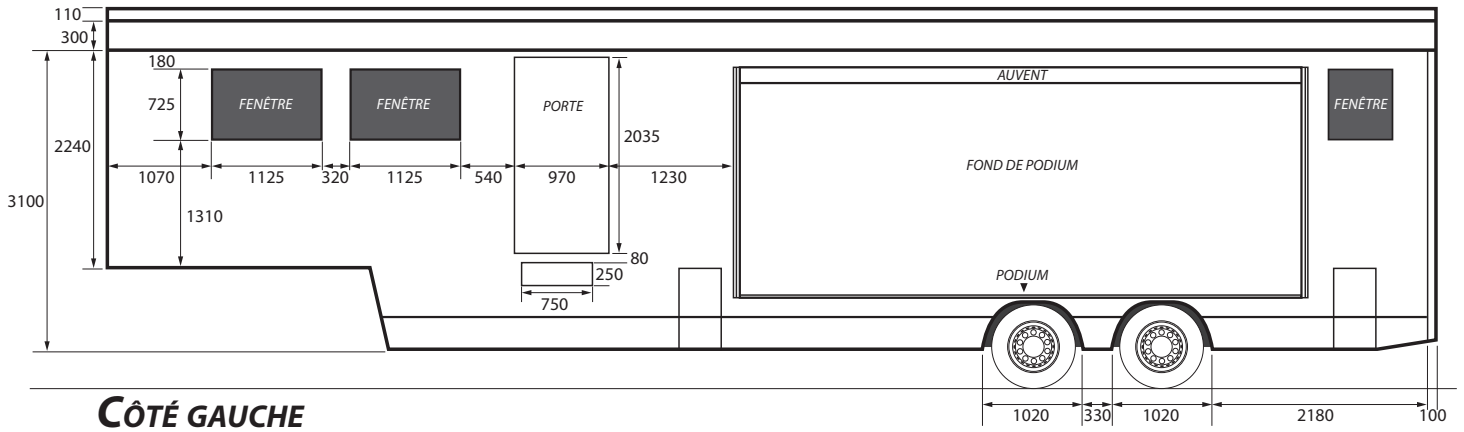

SEMI VIP PODIUM 3

Remorque VIP Podium avec régie et sonorisation Bose de 2000 Watts. Elle dispose d'un salon V.I.P. climatisé de 15m². Cette semi est équipée d'un podium de 23m², dont 10m² en extérieur couvert.

Cette semi est conçue pour les grands événements. Elle est équipée de 2 banquettes et d'un bar accueil réfrigéré. Elle peut être tractée par un tracteur européen ou un tracteur US.

SEMI VIP PODIUM 3

FICHE TECHNIQUE

VÉHICULE : SEMI REMORQUE VIP PODIUM

DIMENSIONS :

Longueur : 13600 mm • Largeur : 2480 mm

ÉQUIPEMENTS :

Salon climatisé, régie sono avec Bose 2000 watts, podium 23 m², store 55 m²