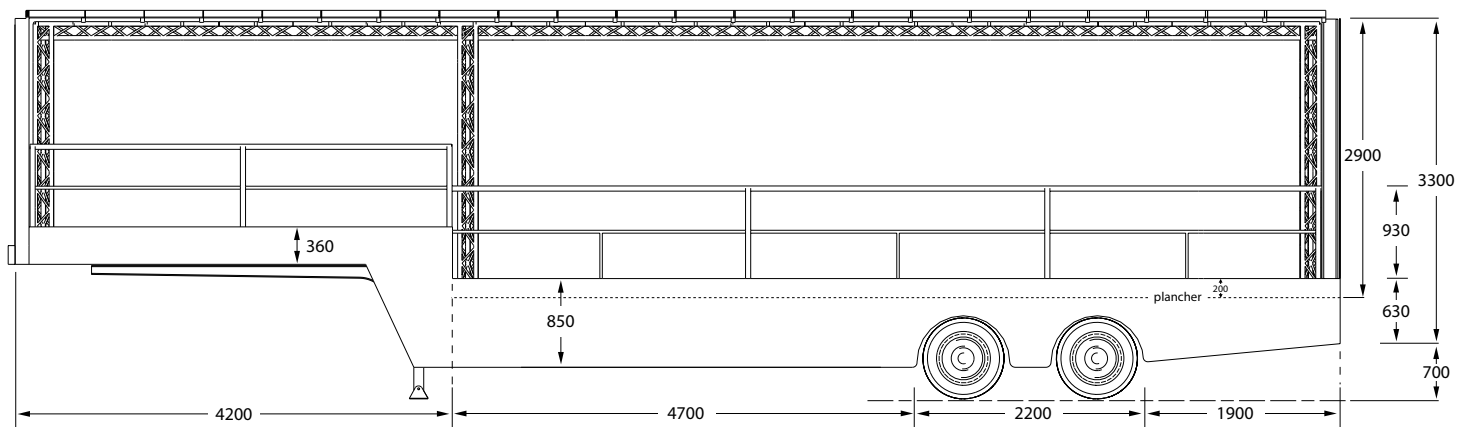

# SEMI PLATEAU AMÉNAGÉ

Cette remorque peut être aménagée en scène pour les défilés ou expomobile.

Les équipements comprennent un groupe électrogène pour la sonorisation ou l'éclairage ainsi qu'un pont de scène.

Possibilité de fermeture latérale par bâche cristal ou opaque selon vos besoins.

# SEMI PLATEAU AMÉNAGÉ

## FICHE TECHNIQUE

**VÉHICULE :** SEMI REMORQUE PLATEAU OUVERT

**DIMENSIONS :** Longueur : 13 m  
Largeur : 2,5 m  
Hauteur : 4 m