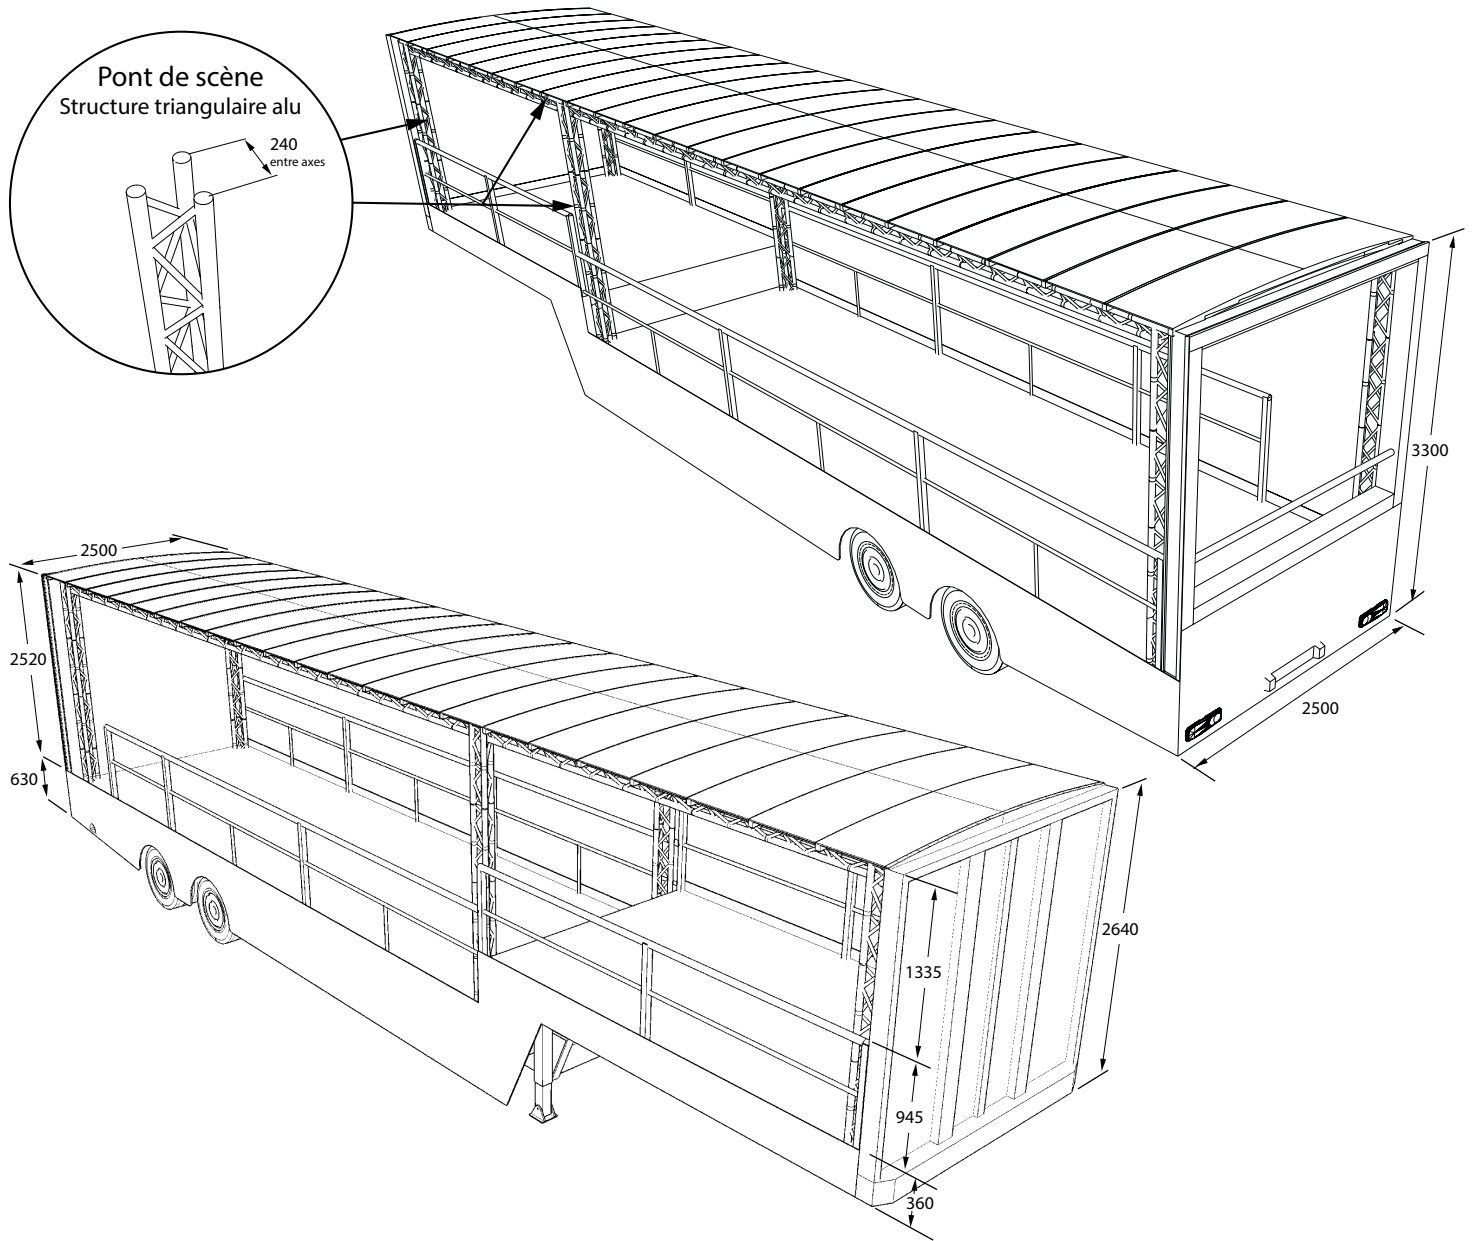

# SEMI PLATEAU AMÉNAGÉ

Cette remorque peut être aménagée en scène pour les défilés ou expomobile.

Les équipements comprennent un groupe électrogène pour la sonorisation ou l'éclairage ainsi qu'un pont de scène.

Possibilité de fermeture latérale par bâche cristal ou opaque selon vos besoins.

# SEMI PLATEAU AMÉNAGÉ

## FICHE TECHNIQUE

**VÉHICULE :** SEMI REMORQUE PLATEAU OUVERT

**DIMENSIONS :** Longueur : 13 m  
Largeur : 2,5 m  
Hauteur : 4 m