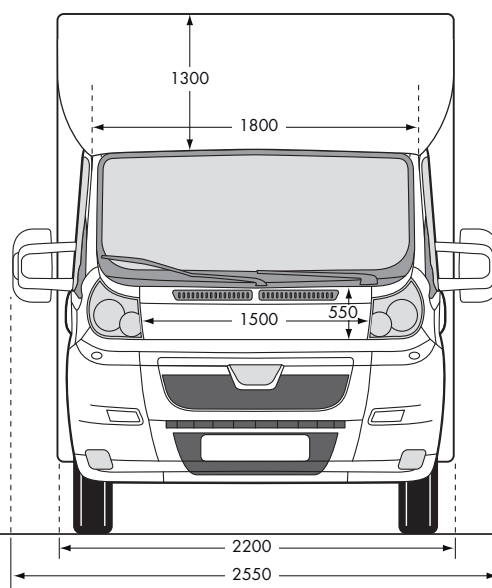

ZEISS Technology van

FICHE TECHNIQUE

VÉHICULE :

Boxer aménagé en show room itinérant pour présentation et démonstration Zeiss

DIMENSIONS :

Longueur : 6500 mm
Largeur : 2200 mm
Hauteur : 2875 mm
Poids : 3t5 - permis VL

ÉQUIPEMENTS :

Matériel Technology Zeiss. Éclairage et électricité par batterie et panneaux solaires. Chauffage autonome sur carburant du véhicule.