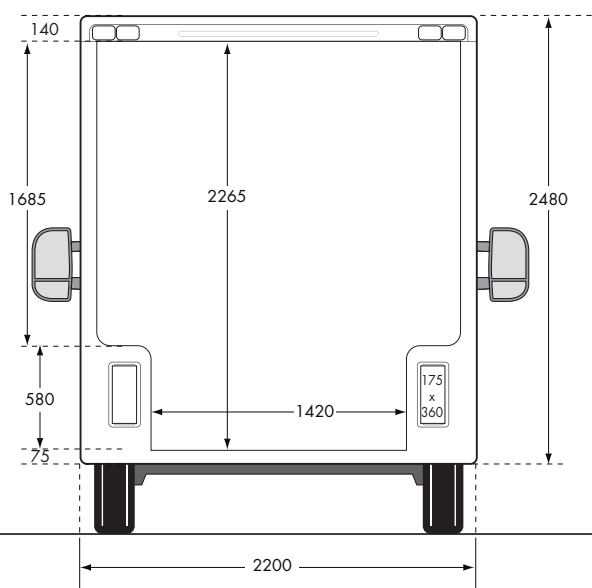

ZEISS Technology van

FICHE TECHNIQUE

VÉHICULE :

Boxer aménagé en show room itinérant pour présentation et démonstration Zeiss

DIMENSIONS :

Longueur : 6500 mm
Largeur : 2200 mm
Hauteur : 2875 mm
Poids : 3t5 - permis VL

ÉQUIPEMENTS :

Matériel Technology Zeiss. Éclairage et électricité par batterie et panneaux solaires. Chauffage autonome sur carburant du véhicule.