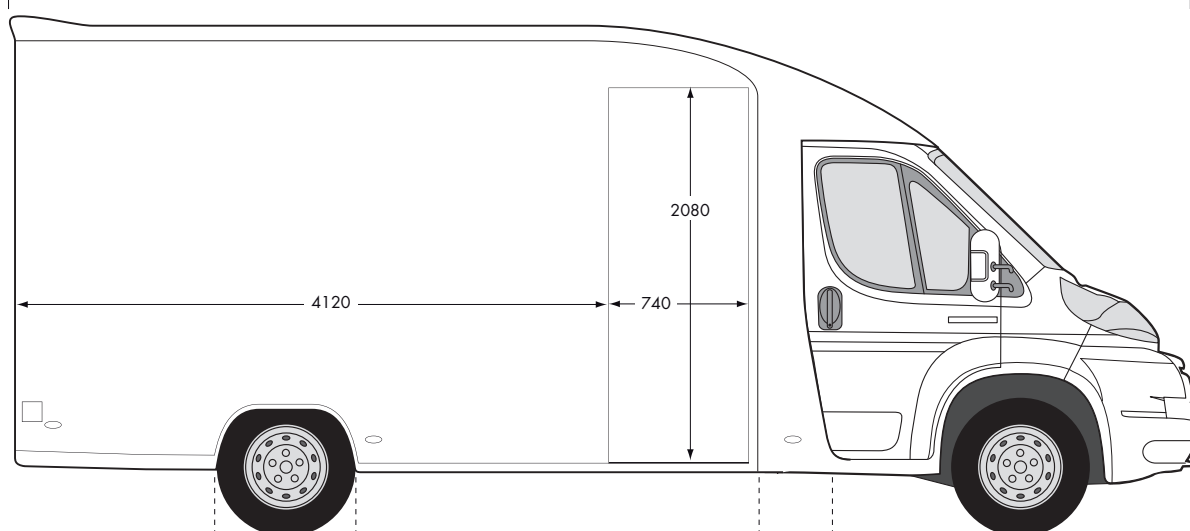

ZEISS Technology van

FICHE TECHNIQUE

VÉHICULE :

Boxer aménagé en show room itinérant pour présentation et démonstration Zeiss

DIMENSIONS :

Longueur : 6500 mm
Largeur : 2200 mm
Hauteur : 2875 mm
Poids : 3t5 - permis VL

ÉQUIPEMENTS :

Matériel Technology Zeiss. Éclairage et électricité par batterie et panneaux solaires. Chauffage autonome sur carburant du véhicule.