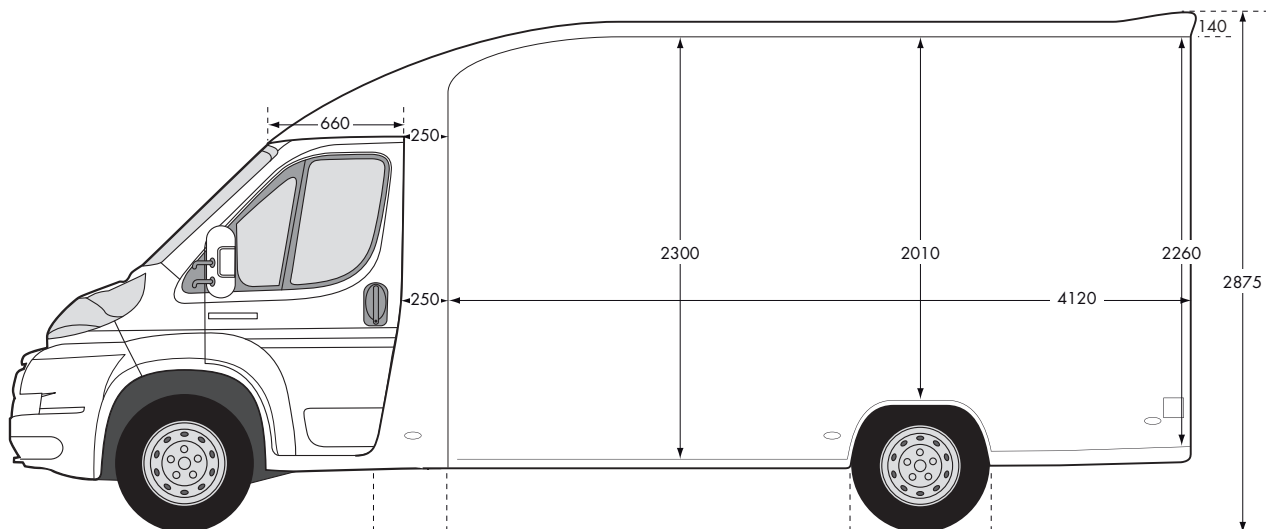

ZEISS Technology van

FICHE TECHNIQUE

VÉHICULE :

Boxer aménagé en show room itinérant pour présentation et démonstration Zeiss

DIMENSIONS :

Longueur : 6500 mm
Largeur : 2200 mm
Hauteur : 2875 mm
Poids : 3t5 - permis VL

ÉQUIPEMENTS :

Matériel Technology Zeiss. Éclairage et électricité par batterie et panneaux solaires. Chauffage autonome sur carburant du véhicule.