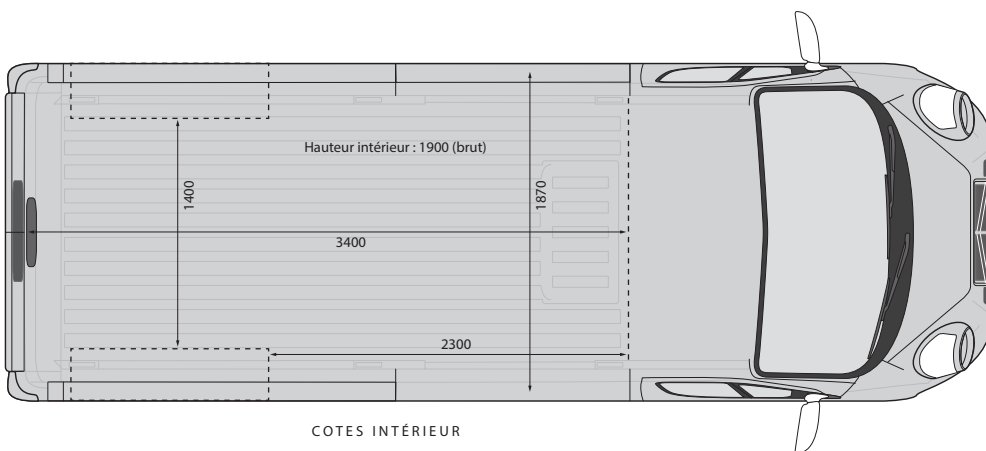

JUMPER HY

Jumper HY

COTES INTÉRIEUR

FICHE TECHNIQUE

VÉHICULE :

Citroën Jumper Type HY

DIMENSIONS :

Longueur : 6100 mm

Largeur : 2100 mm

Hauteur : 2550 mm (maxi)

POIDS : 1975 kg