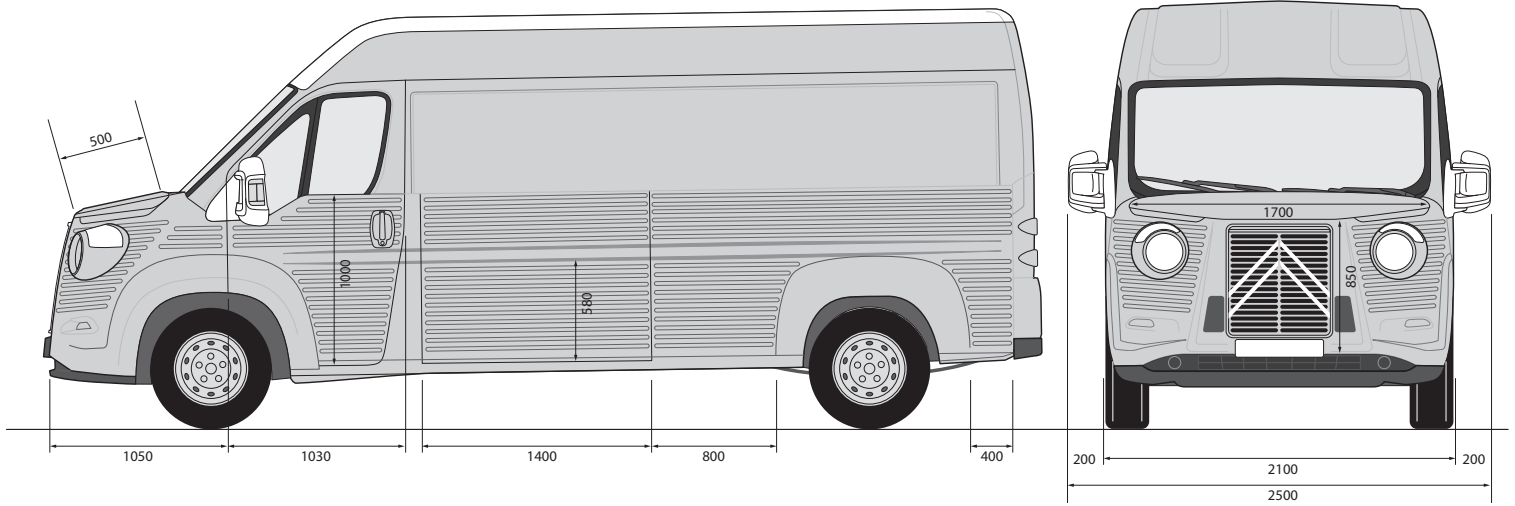

JUMPER HY

Jumper HY

COTES INTÉRIEUR

FICHE TECHNIQUE

VÉHICULE :

Citroën Jumper Type HY

DIMENSIONS :

Longueur : 6100 mm

Largeur : 2100 mm

Hauteur : 2550 mm (maxi)

POIDS : 1975 kg