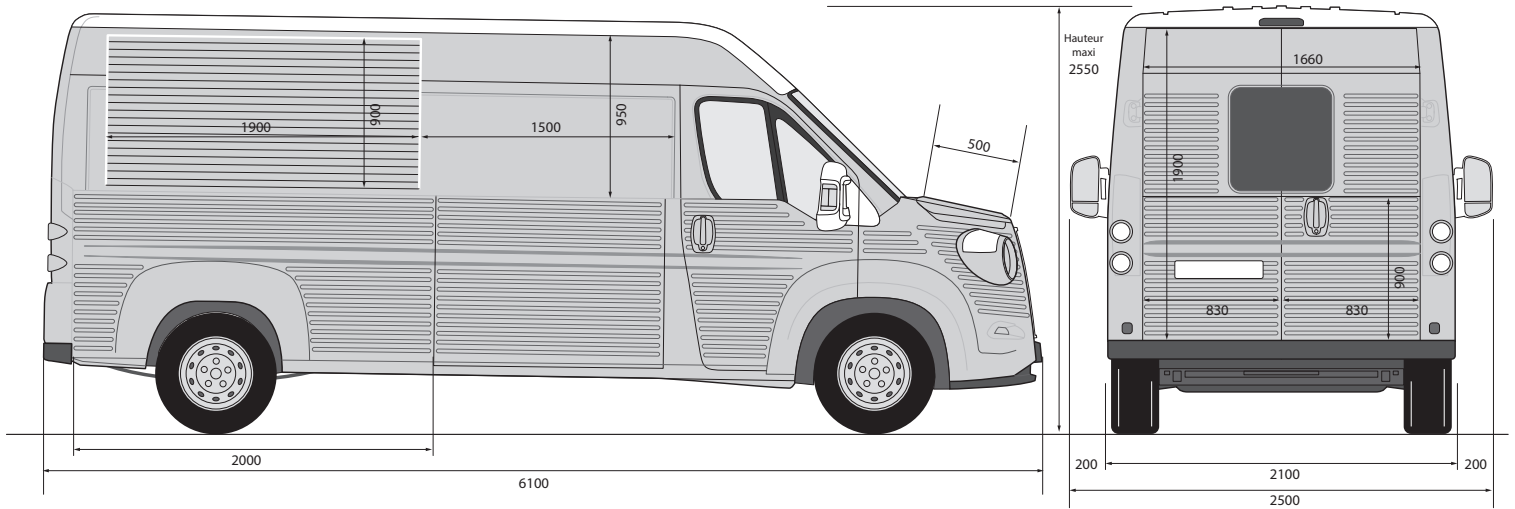

JUMPER HY

Jumper HY

COTES INTÉRIEUR

FICHE TECHNIQUE

VÉHICULE :

Citroën Jumper Type HY

DIMENSIONS :

Longueur : 6100 mm

Largeur : 2100 mm

Hauteur : 2550 mm (maxi)

POIDS : 1975 kg