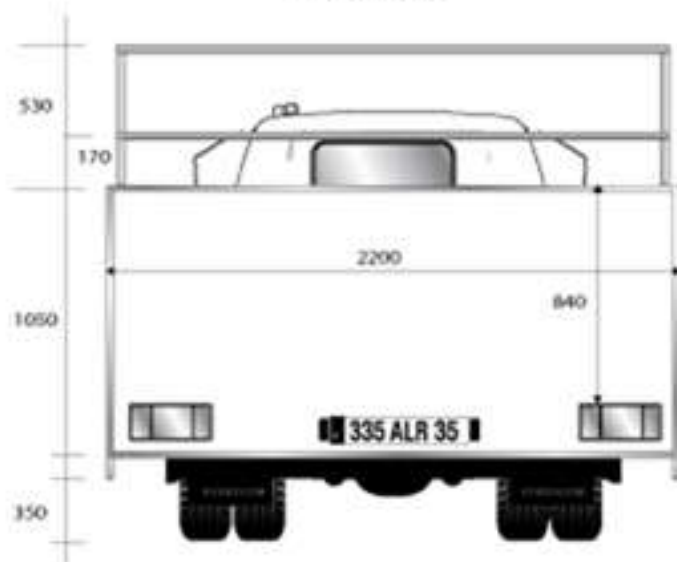

ISUZU
vue arrière

FICHE TECHNIQUE

VÉHICULE : CAMION ISUZU

DIMENSIONS : Longueur : 5275 mm • Largeur : 2200 mm

POIDS : 3,5 T

ÉQUIPEMENTS : Sonorisation 1000 watts
Groupe électrogène 5,5 kW