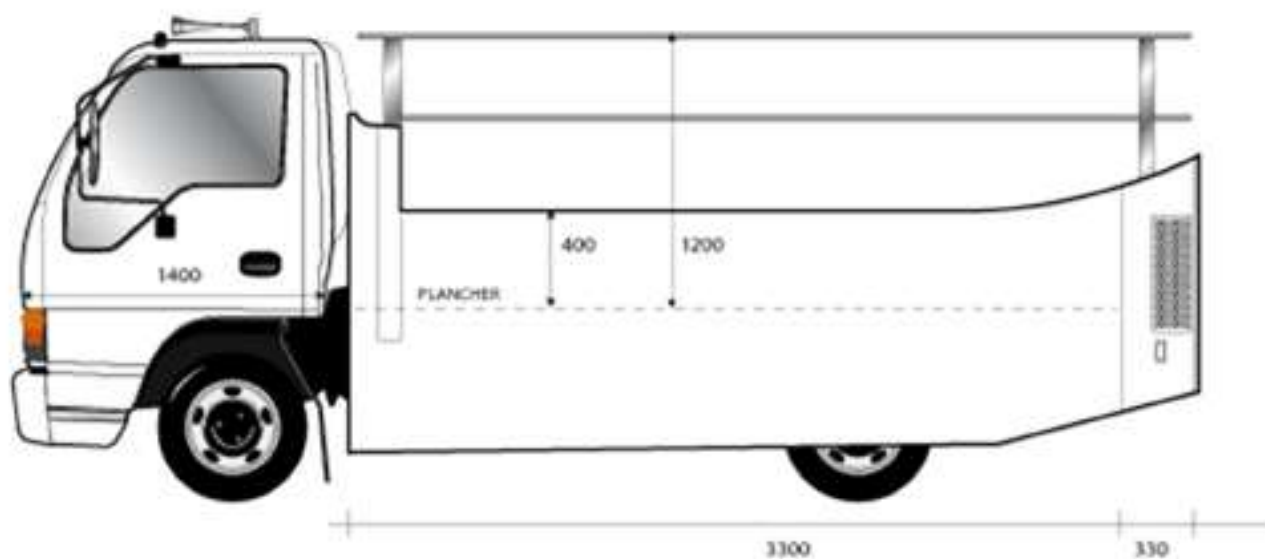

CAMION ISUZU